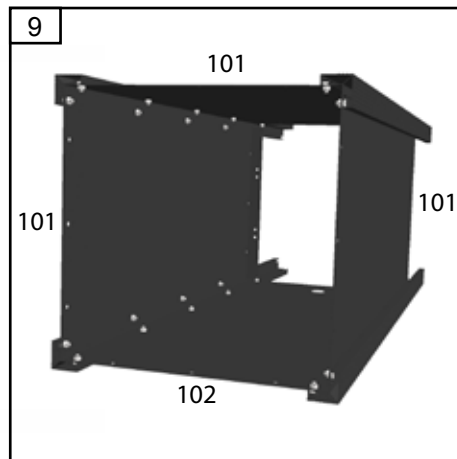

Drivhustilbehør - Gewächshauszubehör Greenhouse accessories - Accessoires de serre