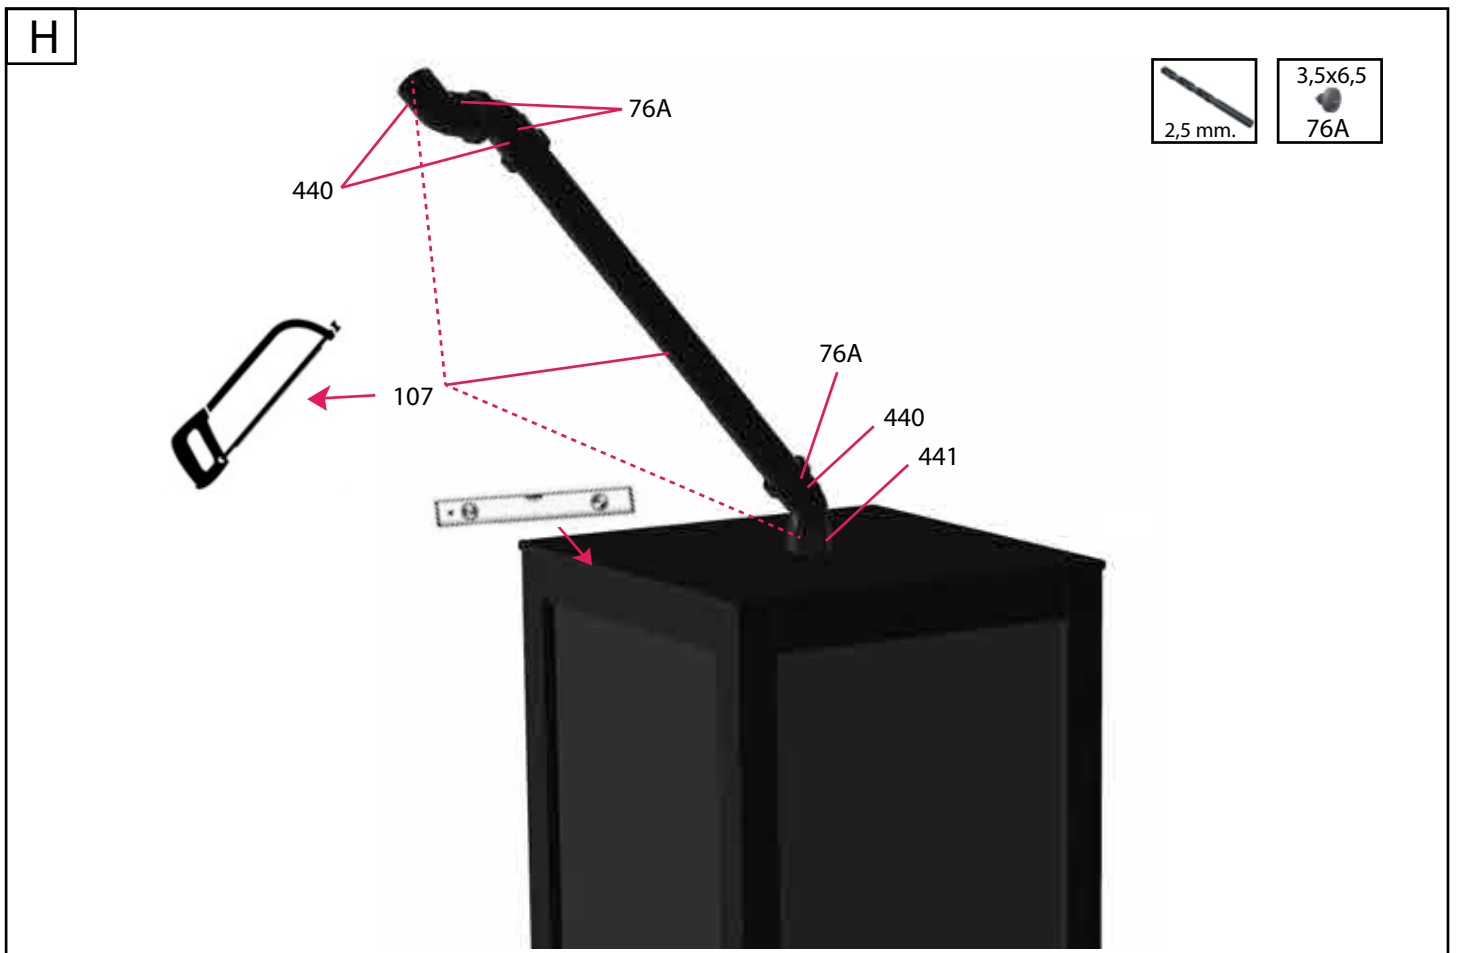

Drivhustilbehør - Gewächshauszubehör
Greenhouse accessories - Accessoires de serre