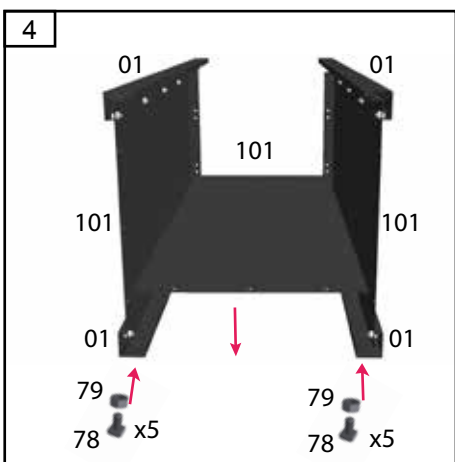

Drivhustilbehør - Gewächshauszubehör Greenhouse accessories - Accessoires de serre