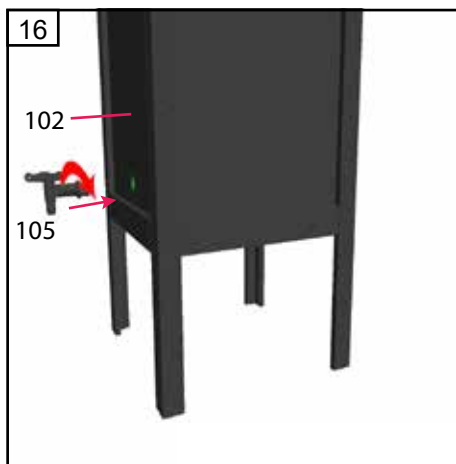

Drivhustilbehør - Gewächshauszubehör
Greenhouse accessories - Accessoires de serre