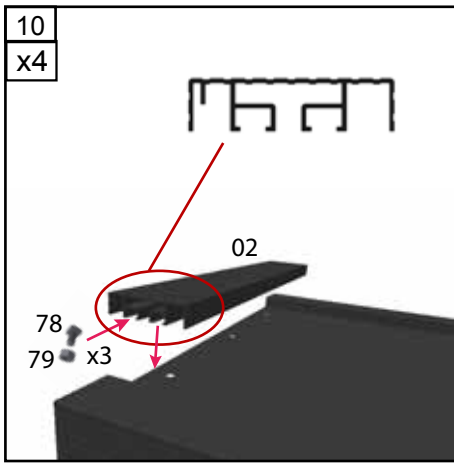

Drivhustilbehør - Gewächshauszubehör
Greenhouse accessories - Accessoires de serre