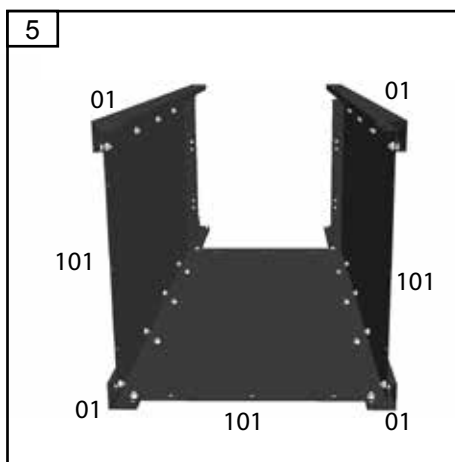

Drivhustilbehør - Gewächshauszubehör Greenhouse accessories - Accessoires de serre