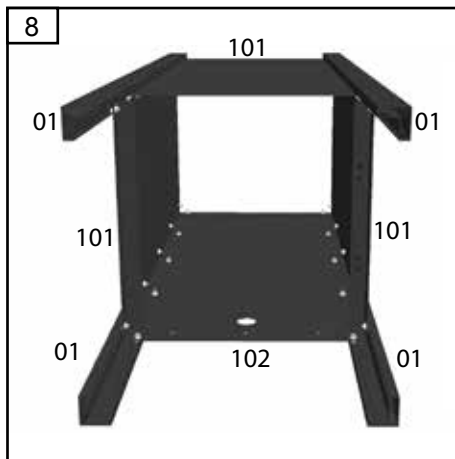

Drivhustilbehør - Gewächshauszubehör Greenhouse accessories - Accessoires de serre