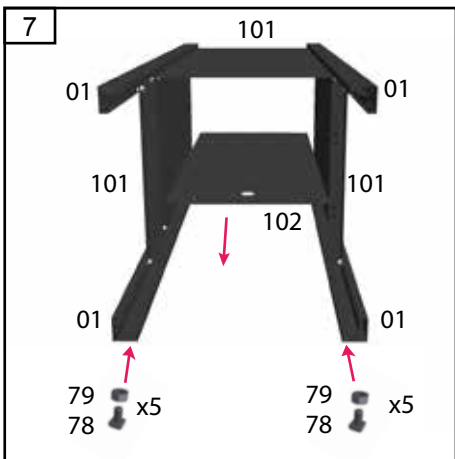

Drivhustilbehør - Gewächshauszubehör Greenhouse accessories - Accessoires de serre