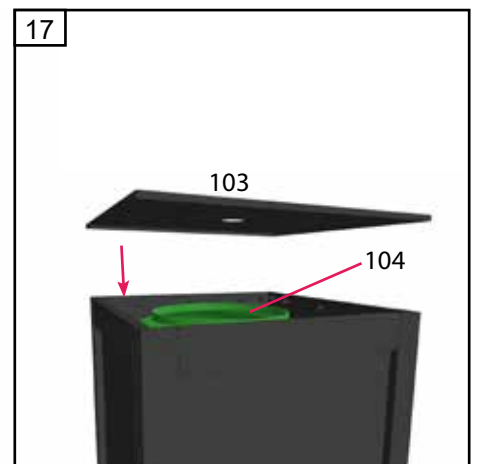

Drivhustilbehør - Gewächshauszubehör
Greenhouse accessories - Accessoires de serre