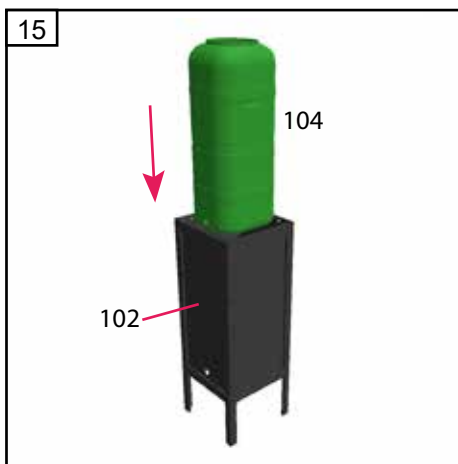

Drivhustilbehør - Gewächshauszubehör
Greenhouse accessories - Accessoires de serre