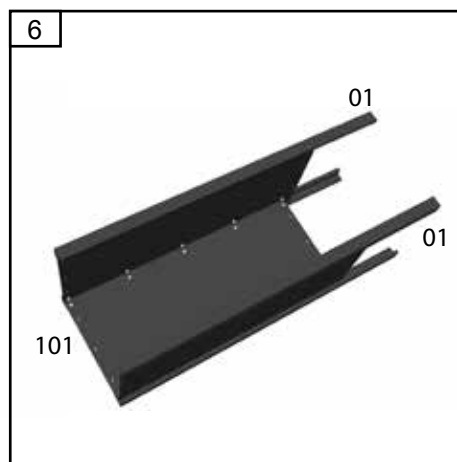

Drivhustilbehør - Gewächshauszubehör Greenhouse accessories - Accessoires de serre