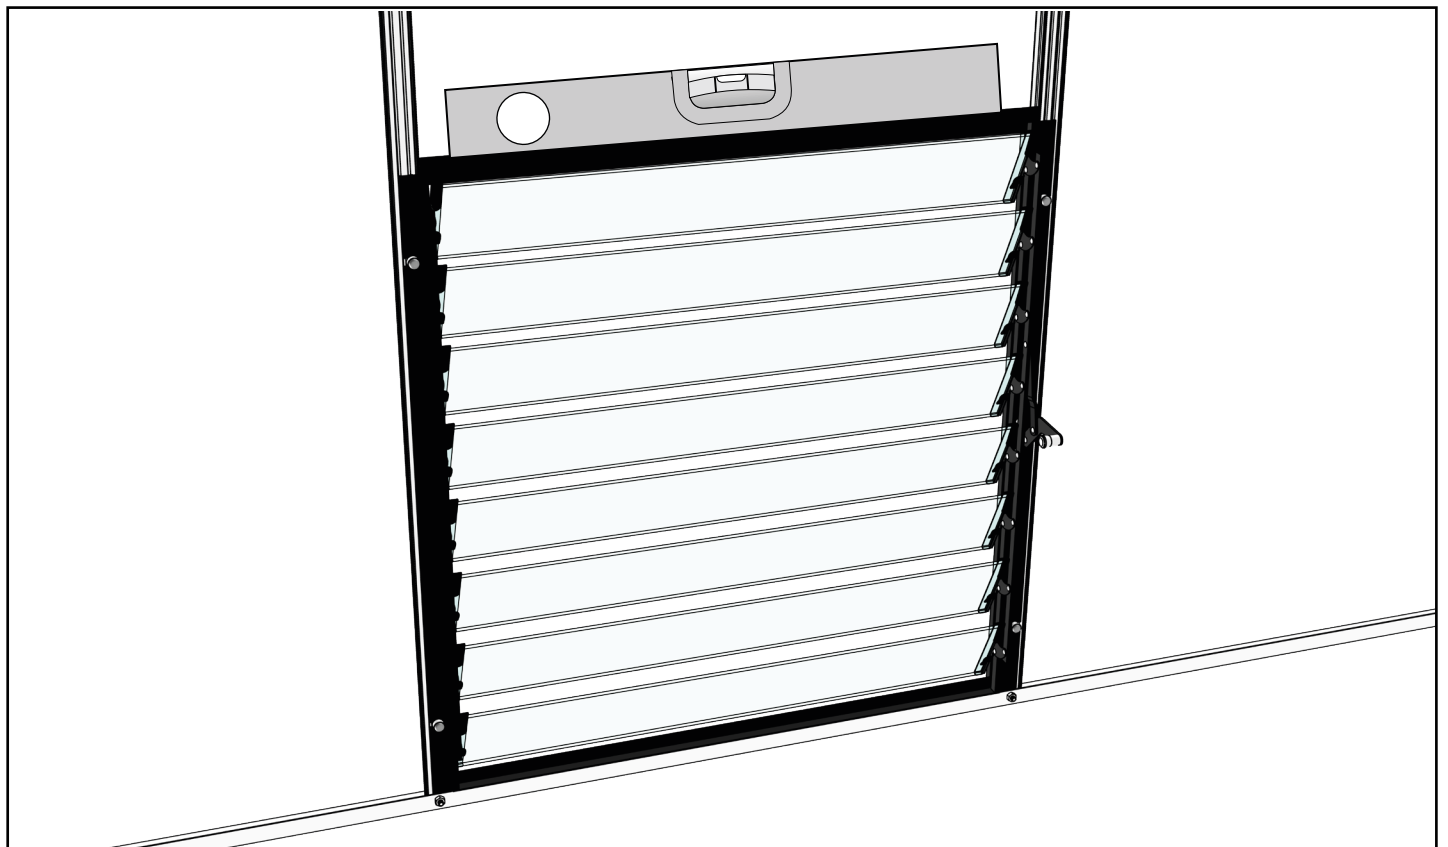

Jalousievindue - Louvre - Lamellenlüfter

8 Blade

01112022 - 1.00

Drivhustilbehør - Greenhouse accessories - Gewächshauszubehör

	#	mm	8 blade F05471
	Head and Sill	686	2
	Side Frame	720	1
	Side Frame with Operator	720	1
	402	3,5x6,5	4
	N610	M6x11	4
	655	M6	4
	682BK	M6	4
	GL90103	665x100	8
For automatisk vinduesåbner For automatic window opener Für automatische Fensteröffner			
	602	M4x8	2
	603	M4	2

Drivhustilbehør - Greenhouse accessories - Gewächshauszubehör

Drivhus model Greenhouse model Gewächshaus model	Jalousivindue + ruder Louvre + panes Lamellenlüfter + Glasscheiben	Erstatter rude Pane to replace Einzeln Glasscheiben ersetzen
Compact	1x 700x656 mm	A: 700x1397 mm
Premium	1x 700x856 mm	A: 700x1597 mm
Gartner	1x 700x856 mm	A: 700x1597 mm
Orangeri	1x 700x856 mm	A: 700x1597 mm