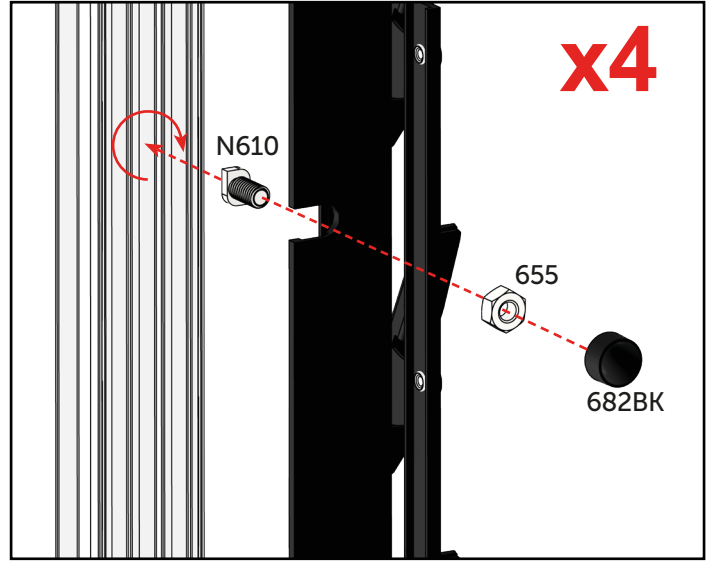

Jalousievindue - Louvre - Lamellenlüfter

8 Blade

01112022 - 1.00

Drivhustilbehør - Greenhouse accessories - Gewächshauszubehör

	#	mm	8 blade F05471
	Head and Sill	686	2
	Side Frame	720	1
	Side Frame with Operator	720	1
	402	3,5x6,5	4
	N610	M6x11	4
	655	M6	4
	682BK	M6	4
	GL90103	665x100	8
For automatisk vinduesåbner For automatic window opener Für automatische Fensteröffner			
	602	M4x8	2
	603	M4	2

Drivhustilbehør - Greenhouse accessories - Gewächshauszubehör

Drivhus model Greenhouse model Gewächshaus model	Jalousivindue + ruder Louvre + panes Lamellenlüfter + Glasscheiben	Erstatter rude Pane to replace Einzeln Glasscheiben ersetzen
Compact	1x 700x656 mm	A: 700x1397 mm
Premium	1x 700x856 mm	A: 700x1597 mm
Gartner	1x 700x856 mm	A: 700x1597 mm
Orangeri	1x 700x856 mm	A: 700x1597 mm