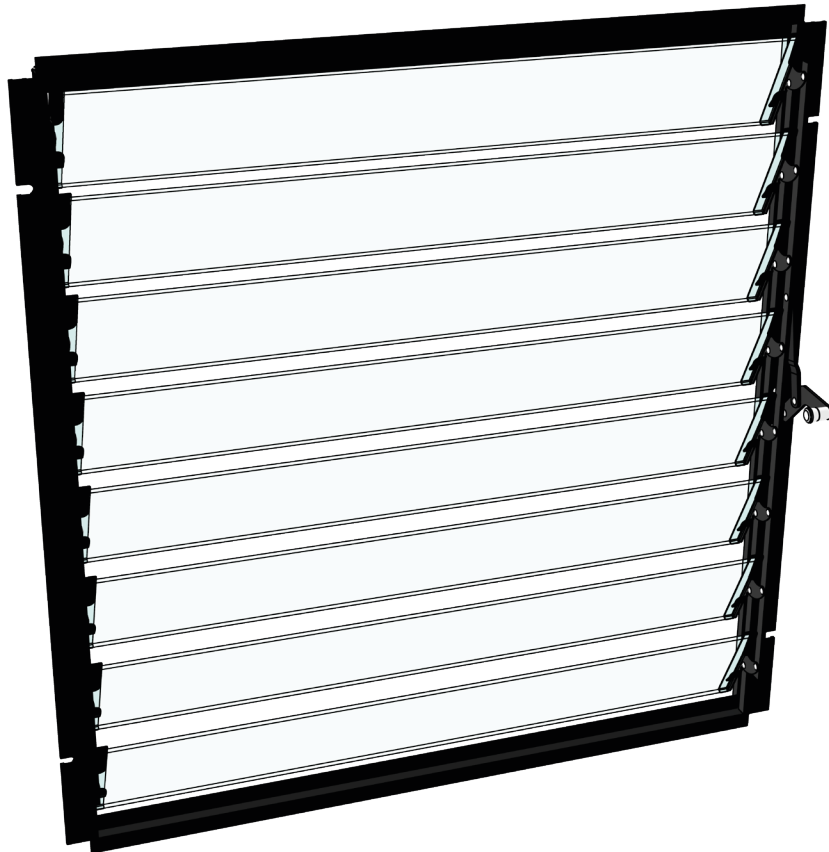

Jalousievindue - Louvre - Lamellenlüfter

8 Blade

01112022 - 1.00

Drivhustilbehør - Greenhouse accessories - Gewächshauszubehör

	#	mm	8 blade F05471
	Head and Sill	686	2
	Side Frame	720	1
	Side Frame with Operator	720	1
	402	3,5x6,5	4
	N610	M6x11	4
	655	M6	4
	682BK	M6	4
	GL90103	665x100	8
For automatisk vinduesåbner For automatic window opener Für automatische Fensteröffner			
	602	M4x8	2
	603	M4	2

Drivhustilbehør - Greenhouse accessories - Gewächshauszubehör

Drivhus model Greenhouse model Gewächshaus model	Jalousivindue + ruder Louvre + panes Lamellenlüfter + Glasscheiben	Erstatter rude Pane to replace Einzeln Glasscheiben ersetzen
Compact	1x 700x656 mm	A: 700x1397 mm
Premium	1x 700x856 mm	A: 700x1597 mm
Gartner	1x 700x856 mm	A: 700x1597 mm
Orangeri	1x 700x856 mm	A: 700x1597 mm