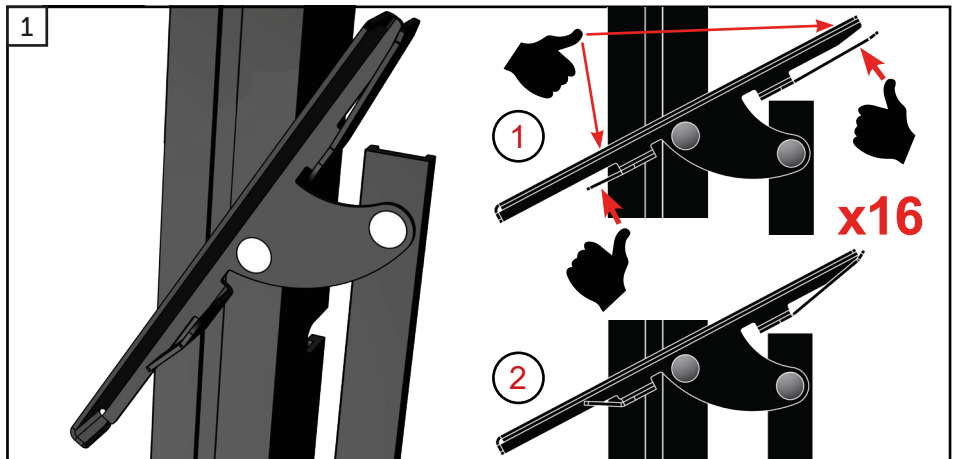

Jalousievindue - Louvre - Lamellenlüfter

8 Blade

01112022 - 1.00

Drivhustilbehør - Greenhouse accessories - Gewächshauszubehör

	#	mm	8 blade F05471
	Head and Sill	686	2
	Side Frame	720	1
	Side Frame with Operator	720	1
	402	3,5x6,5	4
	N610	M6x11	4
	655	M6	4
	682BK	M6	4
	GL90103	665x100	8
For automatisk vinduesåbner For automatic window opener Für automatische Fensteröffner			
	602	M4x8	2
	603	M4	2

Drivhustilbehør - Greenhouse accessories - Gewächshauszubehör

Drivhus model Greenhouse model Gewächshaus model	Jalousivindue + ruder Louvre + panes Lamellenlüfter + Glasscheiben	Erstatter rude Pane to replace Einzeln Glasscheiben ersetzen
Compact	1x 700x656 mm	A: 700x1397 mm
Premium	1x 700x856 mm	A: 700x1597 mm
Gartner	1x 700x856 mm	A: 700x1597 mm
Orangeri	1x 700x856 mm	A: 700x1597 mm