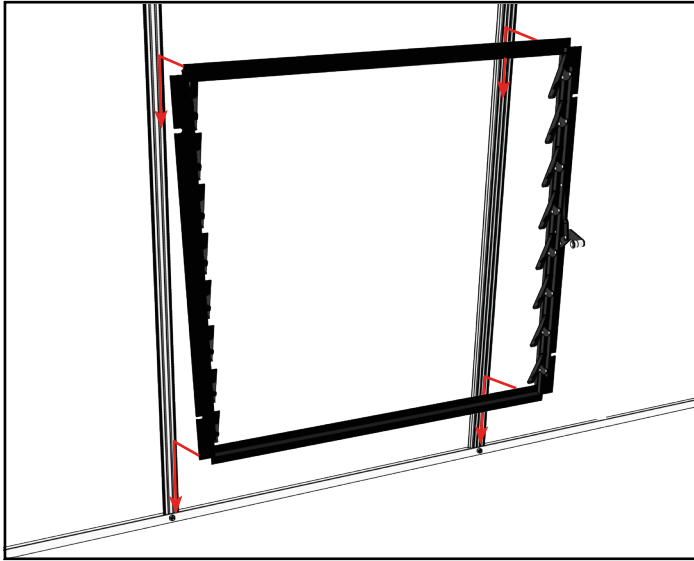

Jalousievindue - Louvre - Lamellenlüfter

8 Blade

01112022 - 1.00

Drivhustilbehør - Greenhouse accessories - Gewächshauszubehör

	#	mm	8 blade F05471
	Head and Sill	686	2
	Side Frame	720	1
	Side Frame with Operator	720	1
	402	3,5x6,5	4
	N610	M6x11	4
	655	M6	4
	682BK	M6	4
	GL90103	665x100	8
For automatisk vinduesåbner For automatic window opener Für automatische Fensteröffner			
	602	M4x8	2
	603	M4	2

Drivhustilbehør - Greenhouse accessories - Gewächshauszubehör

Drivhus model Greenhouse model Gewächshaus model	Jalousivindue + ruder Louvre + panes Lamellenlüfter + Glasscheiben	Erstatter rude Pane to replace Einzeln Glasscheiben ersetzen
Compact	1x 700x656 mm	A: 700x1397 mm
Premium	1x 700x856 mm	A: 700x1597 mm
Gartner	1x 700x856 mm	A: 700x1597 mm
Orangeri	1x 700x856 mm	A: 700x1597 mm