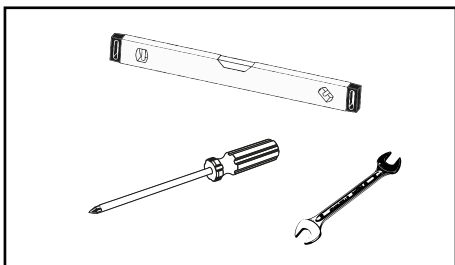

Jalousievindue - Louvre - Lamellenlüfter

8 Blade

01112022 - 1.00

Drivhustilbehør - Greenhouse accessories - Gewächshauszubehör

	#	mm	8 blade F05471
	Head and Sill	686	2
	Side Frame	720	1
	Side Frame with Operator	720	1
	402	3,5x6,5	4
	N610	M6x11	4
	655	M6	4
	682BK	M6	4
	GL90103	665x100	8
For automatisk vinduesåbner For automatic window opener Für automatische Fensteröffner			
	602	M4x8	2
	603	M4	2

Drivhustilbehør - Greenhouse accessories - Gewächshauszubehör

Drivhus model Greenhouse model Gewächshaus model	Jalousivindue + ruder Louvre + panes Lamellenlüfter + Glasscheiben	Erstatter rude Pane to replace Einzeln Glasscheiben ersetzen
Compact	1x 700x656 mm	A: 700x1397 mm
Premium	1x 700x856 mm	A: 700x1597 mm
Gartner	1x 700x856 mm	A: 700x1597 mm
Orangeri	1x 700x856 mm	A: 700x1597 mm