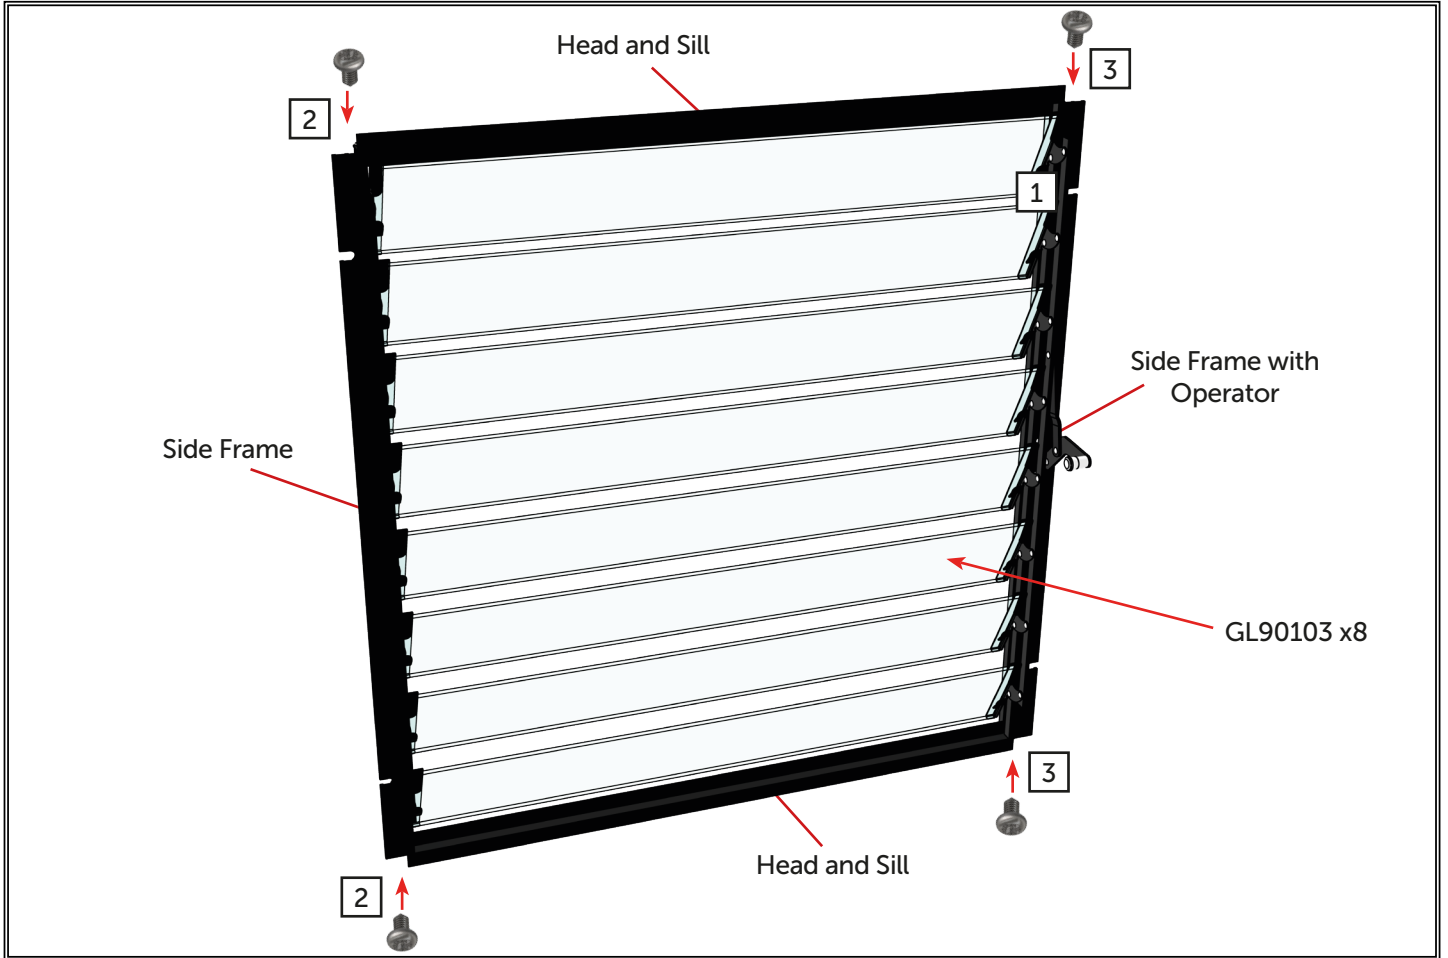

Jalousievindue - Louvre - Lamellenlüfter

8 Blade

01112022 - 1.00

Drivhustilbehør - Greenhouse accessories - Gewächshauszubehör

	#	mm	8 blade F05471
	Head and Sill	686	2
	Side Frame	720	1
	Side Frame with Operator	720	1
	402	3,5x6,5	4
	N610	M6x11	4
	655	M6	4
	682BK	M6	4
	GL90103	665x100	8
For automatisk vinduesåbner For automatic window opener Für automatische Fensteröffner			
	602	M4x8	2
	603	M4	2

Drivhustilbehør - Greenhouse accessories - Gewächshauszubehör

Drivhus model Greenhouse model Gewächshaus model	Jalousivindue + ruder Louvre + panes Lamellenlüfter + Glasscheiben	Erstatter rude Pane to replace Einzeln Glasscheiben ersetzen
Compact	1x 700x656 mm	A: 700x1397 mm
Premium	1x 700x856 mm	A: 700x1597 mm
Gartner	1x 700x856 mm	A: 700x1597 mm
Orangeri	1x 700x856 mm	A: 700x1597 mm