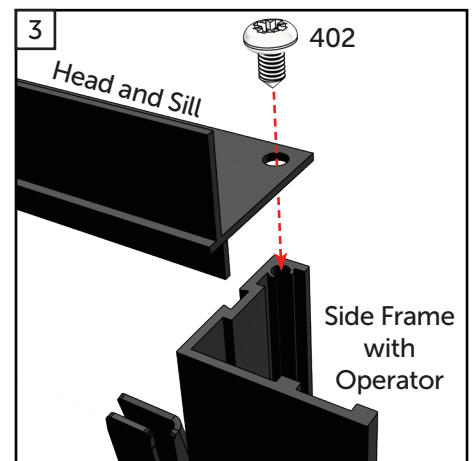

Jalousievindue - Louvre - Lamellenlüfter

8 Blade

01112022 - 1.00

Drivhustilbehør - Greenhouse accessories - Gewächshauszubehör

	#	mm	8 blade F05471
	Head and Sill	686	2
	Side Frame	720	1
	Side Frame with Operator	720	1
	402	3,5x6,5	4
	N610	M6x11	4
	655	M6	4
	682BK	M6	4
	GL90103	665x100	8
For automatisk vinduesåbner For automatic window opener Für automatische Fensteröffner			
	602	M4x8	2
	603	M4	2

Drivhustilbehør - Greenhouse accessories - Gewächshauszubehör

Drivhus model Greenhouse model Gewächshaus model	Jalousivindue + ruder Louvre + panes Lamellenlüfter + Glasscheiben	Erstatter rude Pane to replace Einzeln Glasscheiben ersetzen
Compact	1x 700x656 mm	A: 700x1397 mm
Premium	1x 700x856 mm	A: 700x1597 mm
Gartner	1x 700x856 mm	A: 700x1597 mm
Orangeri	1x 700x856 mm	A: 700x1597 mm