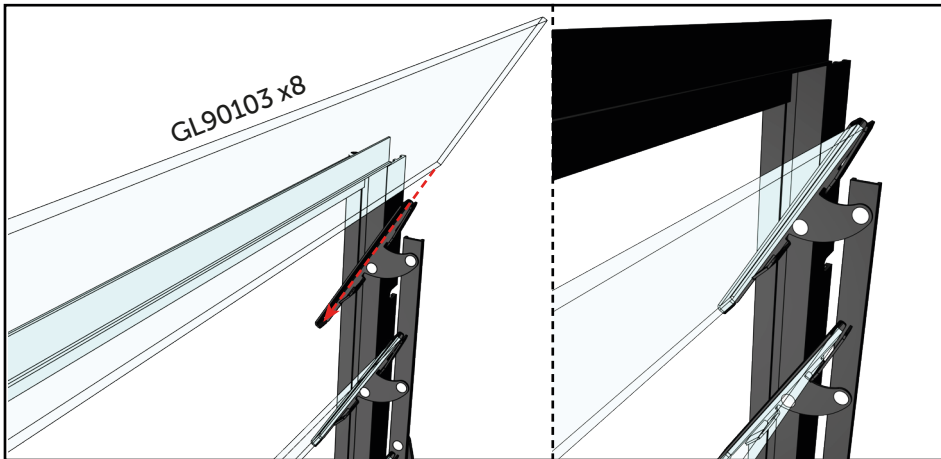

Jalousievindue - Louvre - Lamellenlüfter

8 Blade

01112022 - 1.00

Drivhustilbehør - Greenhouse accessories - Gewächshauszubehör

	#	mm	8 blade F05471
	Head and Sill	686	2
	Side Frame	720	1
	Side Frame with Operator	720	1
	402	3,5x6,5	4
	N610	M6x11	4
	655	M6	4
	682BK	M6	4
	GL90103	665x100	8
For automatisk vinduesåbner For automatic window opener Für automatische Fensteröffner			
	602	M4x8	2
	603	M4	2

Drivhustilbehør - Greenhouse accessories - Gewächshauszubehör

Drivhus model Greenhouse model Gewächshaus model	Jalousivindue + ruder Louvre + panes Lamellenlüfter + Glasscheiben	Erstatter rude Pane to replace Einzeln Glasscheiben ersetzen
Compact	1x 700x656 mm	A: 700x1397 mm
Premium	1x 700x856 mm	A: 700x1597 mm
Gartner	1x 700x856 mm	A: 700x1597 mm
Orangeri	1x 700x856 mm	A: 700x1597 mm