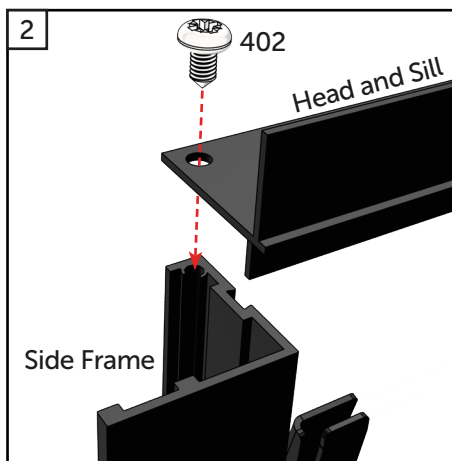

Jalousievindue - Louvre - Lamellenlüfter

8 Blade

01112022 - 1.00

Drivhustilbehør - Greenhouse accessories - Gewächshauszubehör

	#	mm	8 blade F05471
	Head and Sill	686	2
	Side Frame	720	1
	Side Frame with Operator	720	1
	402	3,5x6,5	4
	N610	M6x11	4
	655	M6	4
	682BK	M6	4
	GL90103	665x100	8
For automatisk vinduesåbner For automatic window opener Für automatische Fensteröffner			
	602	M4x8	2
	603	M4	2

Drivhustilbehør - Greenhouse accessories - Gewächshauszubehör

Drivhus model Greenhouse model Gewächshaus model	Jalousivindue + ruder Louvre + panes Lamellenlüfter + Glasscheiben	Erstatter rude Pane to replace Einzeln Glasscheiben ersetzen
Compact	1x 700x656 mm	A: 700x1397 mm
Premium	1x 700x856 mm	A: 700x1597 mm
Gartner	1x 700x856 mm	A: 700x1597 mm
Orangeri	1x 700x856 mm	A: 700x1597 mm