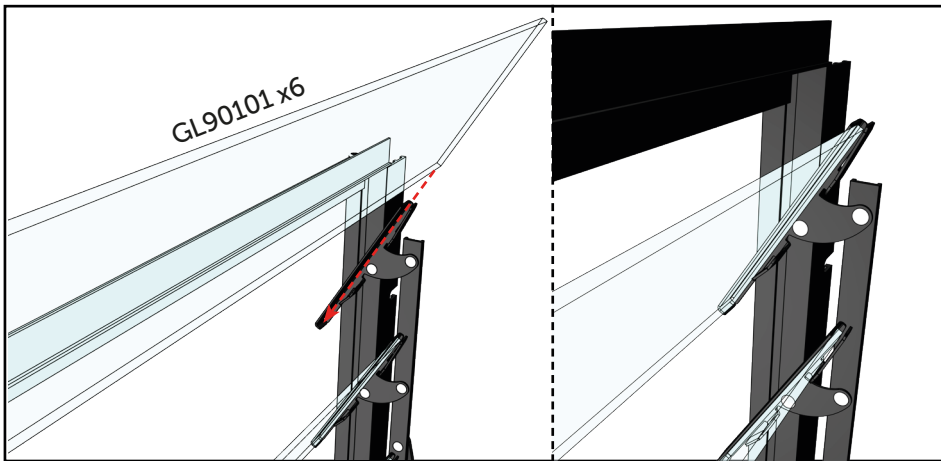

| | # | mm | 6 blade 70215 |
|--|--------------------------|---------|------------------|
| | Head and Sill | 592 | 2 |
| | Side Frame | 567 | 1 |
| | Side Frame with Operator | 567 | 1 |
| | 402 | 3,5x6,5 | 4 |
| | N610 | M6x11 | 4 |
| | 655 | M6 | 4 |
| | 682BK | M6 | 4 |
| | GL90101 | 570x102 | 6 |
| For automatisk vinduesåbner For automatic window opener Für automatische Fensteröffner | | | |
| | 602 | M4x8 | 2 |
| | 603 | M4 | 2 |

Drivhustilbehør - Greenhouse accessories - Gewächshauszubehör

| Drivhus model Greenhouse model Gewächshaus model | Jalousivindue + rude Louvre + pane Lamellenlüfter + Glasscheibe | Erstatter rude Pane to replace Einzeln Glasscheiben ersetzen |
|--|---|--|
| 3 mm: hærdet glas - toughened glass - Sicherheitsglass (ESG) | | |
| Popular | 1x 610x623 mm | A: 610x1210 mm |
| Supreme 6FT | 1x 610x518 mm | 1: 610x1105 mm |
| Supreme 8FT | 1x 610x518 mm | 1: 610x1105 mm |
| Universal | 1x 610x607 mm | C: 610x1195 mm |
| Magnum | 1x 610x884 mm | C: 610x1472 mm |
| Qube | 1x 610x635 mm | A: 610x1222 mm |
| Garden Room | 1x 610x895 mm | A: 610x1486 mm |
| Blockley | 1x 610x895 mm | E: 610x1486 mm |
| Burford | 1x 610x895 mm | E: 610x1486 mm |
| Birdlip | 1x 610x895 mm | E: 610x1486 mm |
| Broadway | 1x 610x1215 mm | E: 610x1806 mm |
| 3 mm: delt glas - horticultural glass - Glas | | |
| Popular | - | 610x610 mm |
| Universal | - | 610x610 mm |