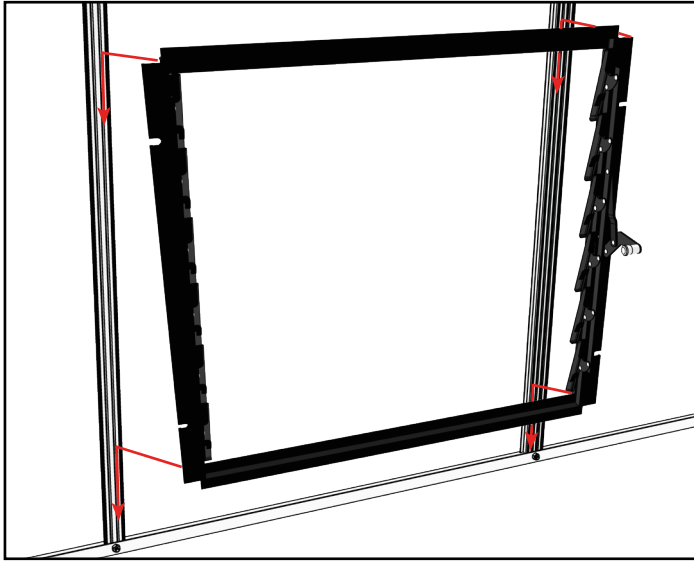

| | # | mm | 6 blade 70215 |
|--|--------------------------|---------|------------------|
| | Head and Sill | 592 | 2 |
| | Side Frame | 567 | 1 |
| | Side Frame with Operator | 567 | 1 |
| | 402 | 3,5x6,5 | 4 |
| | N610 | M6x11 | 4 |
| | 655 | M6 | 4 |
| | 682BK | M6 | 4 |
| | GL90101 | 570x102 | 6 |
| For automatisk vinduesåbner For automatic window opener Für automatische Fensteröffner | | | |
| | 602 | M4x8 | 2 |
| | 603 | M4 | 2 |

Drivhustilbehør - Greenhouse accessories - Gewächshauszubehör

| Drivhus model Greenhouse model Gewächshaus model | Jalousivindue + rude Louvre + pane Lamellenlüfter + Glasscheibe | Erstatter rude Pane to replace Einzeln Glasscheiben ersetzen |
|--|---|--|
| 3 mm: hærdet glas - toughened glass - Sicherheitsglass (ESG) | | |
| Popular | 1x 610x623 mm | A: 610x1210 mm |
| Supreme 6FT | 1x 610x518 mm | 1: 610x1105 mm |
| Supreme 8FT | 1x 610x518 mm | 1: 610x1105 mm |
| Universal | 1x 610x607 mm | C: 610x1195 mm |
| Magnum | 1x 610x884 mm | C: 610x1472 mm |
| Qube | 1x 610x635 mm | A: 610x1222 mm |
| Garden Room | 1x 610x895 mm | A: 610x1486 mm |
| Blockley | 1x 610x895 mm | E: 610x1486 mm |
| Burford | 1x 610x895 mm | E: 610x1486 mm |
| Birdlip | 1x 610x895 mm | E: 610x1486 mm |
| Broadway | 1x 610x1215 mm | E: 610x1806 mm |
| 3 mm: delt glas - horticultural glass - Glas | | |
| Popular | - | 610x610 mm |
| Universal | - | 610x610 mm |