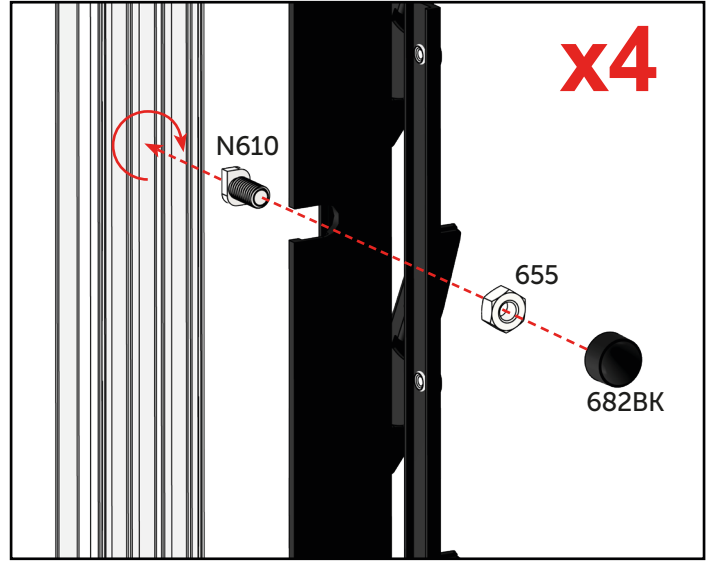

| | # | mm | 6 blade 70215 |
|--|--------------------------|---------|------------------|
| | Head and Sill | 592 | 2 |
| | Side Frame | 567 | 1 |
| | Side Frame with Operator | 567 | 1 |
| | 402 | 3,5x6,5 | 4 |
| | N610 | M6x11 | 4 |
| | 655 | M6 | 4 |
| | 682BK | M6 | 4 |
| | GL90101 | 570x102 | 6 |
| For automatisk vinduesåbner For automatic window opener Für automatische Fensteröffner | | | |
| | 602 | M4x8 | 2 |
| | 603 | M4 | 2 |

Drivhustilbehør - Greenhouse accessories - Gewächshauszubehör

| Drivhus model Greenhouse model Gewächshaus model | Jalousivindue + rude Louvre + pane Lamellenlüfter + Glasscheibe | Erstatter rude Pane to replace Einzeln Glasscheiben ersetzen |
|--|---|--|
| 3 mm: hærdet glas - toughened glass - Sicherheitsglass (ESG) | | |
| Popular | 1x 610x623 mm | A: 610x1210 mm |
| Supreme 6FT | 1x 610x518 mm | 1: 610x1105 mm |
| Supreme 8FT | 1x 610x518 mm | 1: 610x1105 mm |
| Universal | 1x 610x607 mm | C: 610x1195 mm |
| Magnum | 1x 610x884 mm | C: 610x1472 mm |
| Qube | 1x 610x635 mm | A: 610x1222 mm |
| Garden Room | 1x 610x895 mm | A: 610x1486 mm |
| Blockley | 1x 610x895 mm | E: 610x1486 mm |
| Burford | 1x 610x895 mm | E: 610x1486 mm |
| Birdlip | 1x 610x895 mm | E: 610x1486 mm |
| Broadway | 1x 610x1215 mm | E: 610x1806 mm |
| 3 mm: delt glas - horticultural glass - Glas | | |
| Popular | - | 610x610 mm |
| Universal | - | 610x610 mm |