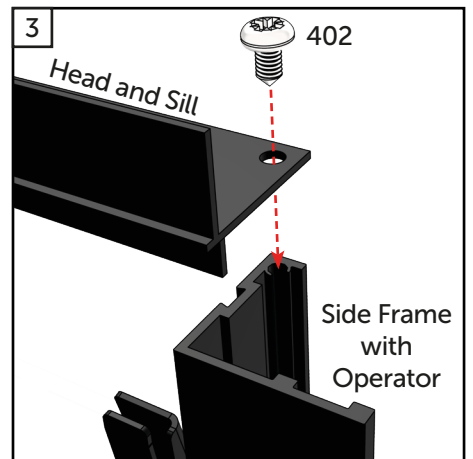

| | # | mm | 6 blade 70215 |
|--|--------------------------|---------|------------------|
| | Head and Sill | 592 | 2 |
| | Side Frame | 567 | 1 |
| | Side Frame with Operator | 567 | 1 |
| | 402 | 3,5x6,5 | 4 |
| | N610 | M6x11 | 4 |
| | 655 | M6 | 4 |
| | 682BK | M6 | 4 |
| | GL90101 | 570x102 | 6 |
| For automatisk vinduesåbner For automatic window opener Für automatische Fensteröffner | | | |
| | 602 | M4x8 | 2 |
| | 603 | M4 | 2 |

Drivhustilbehør - Greenhouse accessories - Gewächshauszubehör

| Drivhus model Greenhouse model Gewächshaus model | Jalousivindue + rude Louvre + pane Lamellenlüfter + Glasscheibe | Erstatter rude Pane to replace Einzeln Glasscheiben ersetzen |
|--|---|--|
| 3 mm: hærdet glas - toughened glass - Sicherheitsglass (ESG) | | |
| Popular | 1x 610x623 mm | A: 610x1210 mm |
| Supreme 6FT | 1x 610x518 mm | 1: 610x1105 mm |
| Supreme 8FT | 1x 610x518 mm | 1: 610x1105 mm |
| Universal | 1x 610x607 mm | C: 610x1195 mm |
| Magnum | 1x 610x884 mm | C: 610x1472 mm |
| Qube | 1x 610x635 mm | A: 610x1222 mm |
| Garden Room | 1x 610x895 mm | A: 610x1486 mm |
| Blockley | 1x 610x895 mm | E: 610x1486 mm |
| Burford | 1x 610x895 mm | E: 610x1486 mm |
| Birdlip | 1x 610x895 mm | E: 610x1486 mm |
| Broadway | 1x 610x1215 mm | E: 610x1806 mm |
| 3 mm: delt glas - horticultural glass - Glas | | |
| Popular | - | 610x610 mm |
| Universal | - | 610x610 mm |