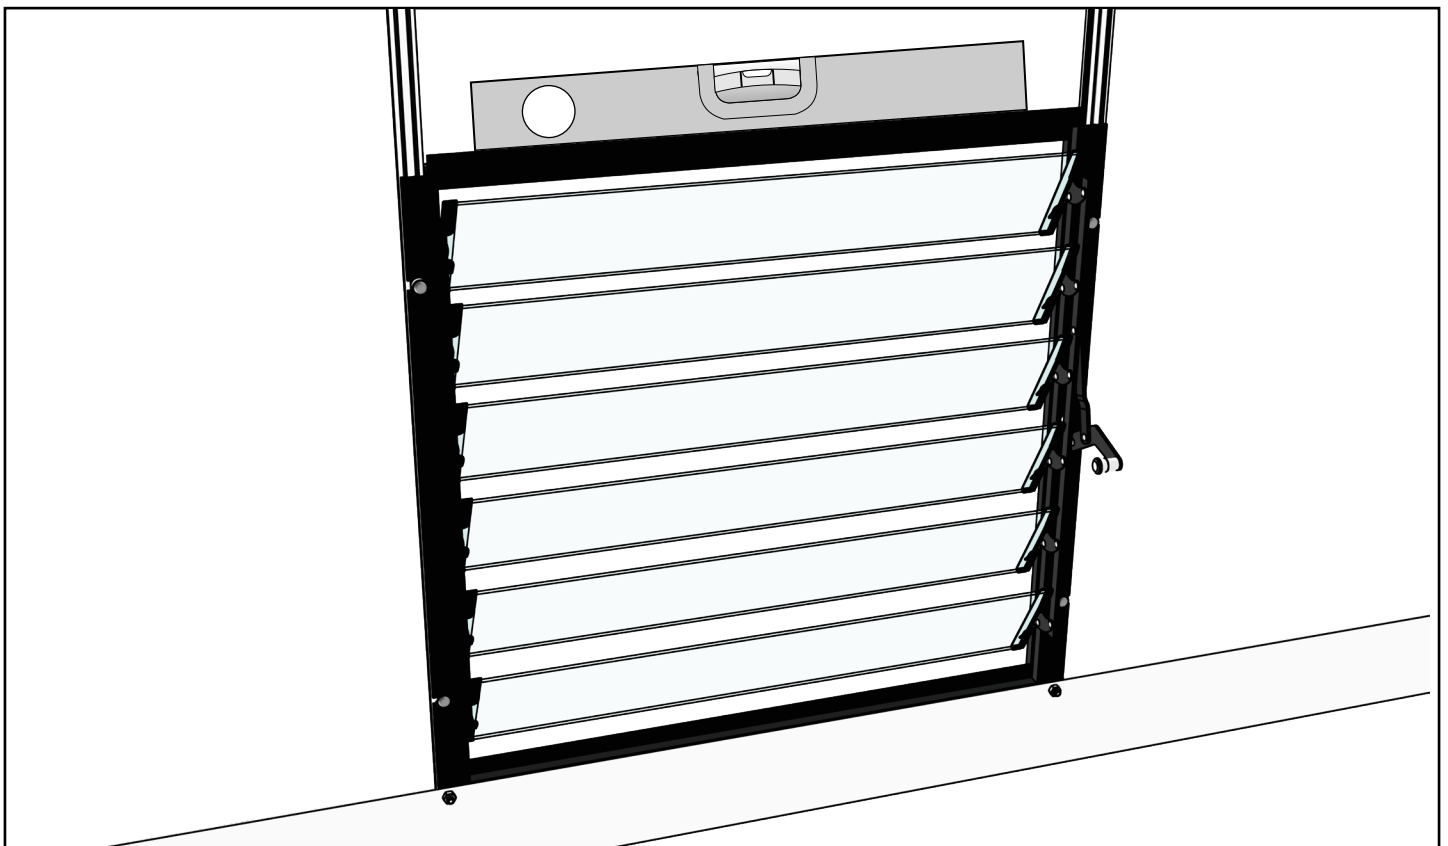

Drivhustilbehør - Greenhouse accessories - Gewächshauszubehör

| Drivhus model Greenhouse model Gewächshaus model | Jalousivindue + rude Louvre + pane Lamellenlüfter + Glasscheibe | Erstatter rude Pane to replace Einzeln Glasscheiben ersetzen |
|--|---|--|
| 3 mm: hærdet glas - toughened glass - Sicherheitsglass (ESG) | | |
| Popular | 1x 610x623 mm | A: 610x1210 mm |
| Supreme 6FT | 1x 610x518 mm | 1: 610x1105 mm |
| Supreme 8FT | 1x 610x518 mm | 1: 610x1105 mm |
| Universal | 1x 610x607 mm | C: 610x1195 mm |
| Magnum | 1x 610x884 mm | C: 610x1472 mm |
| Qube | 1x 610x635 mm | A: 610x1222 mm |
| Garden Room | 1x 610x895 mm | A: 610x1486 mm |
| Blockley | 1x 610x895 mm | E: 610x1486 mm |
| Burford | 1x 610x895 mm | E: 610x1486 mm |
| Birdlip | 1x 610x895 mm | E: 610x1486 mm |
| Broadway | 1x 610x1215 mm | E: 610x1806 mm |
| 3 mm: delt glas - horticultural glass - Glas | | |
| Popular | - | 610x610 mm |
| Universal | - | 610x610 mm |