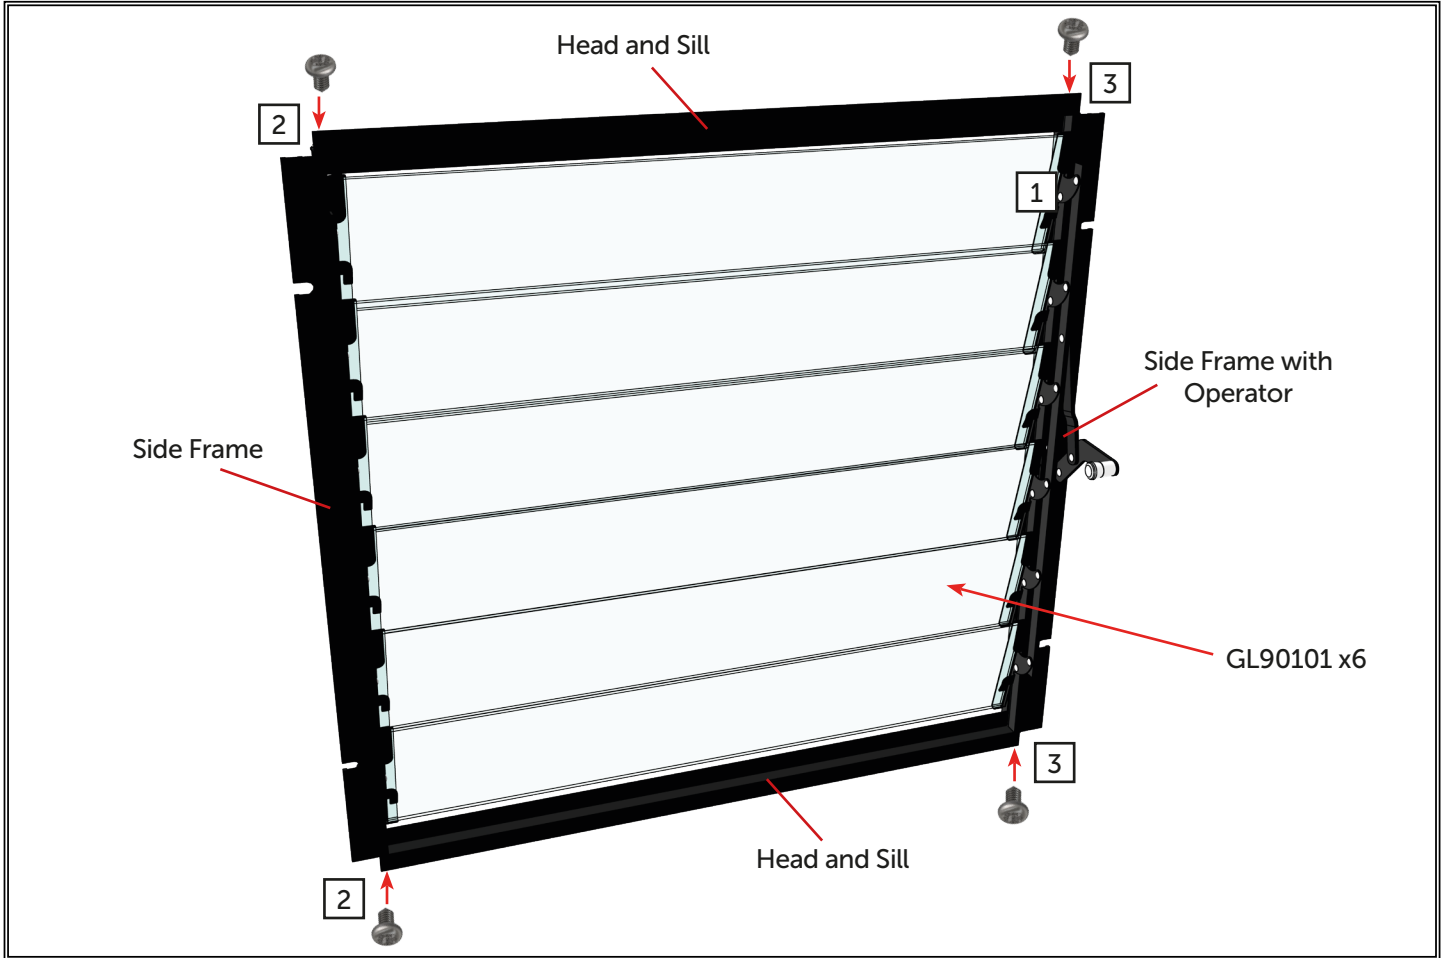

| | # | mm | 6 blade 70215 |
|--|--------------------------|---------|------------------|
| | Head and Sill | 592 | 2 |
| | Side Frame | 567 | 1 |
| | Side Frame with Operator | 567 | 1 |
| | 402 | 3,5x6,5 | 4 |
| | N610 | M6x11 | 4 |
| | 655 | M6 | 4 |
| | 682BK | M6 | 4 |
| | GL90101 | 570x102 | 6 |
| For automatisk vinduesåbner For automatic window opener Für automatische Fensteröffner | | | |
| | 602 | M4x8 | 2 |
| | 603 | M4 | 2 |

Drivhustilbehør - Greenhouse accessories - Gewächshauszubehör

| Drivhus model Greenhouse model Gewächshaus model | Jalousivindue + rude Louvre + pane Lamellenlüfter + Glasscheibe | Erstatter rude Pane to replace Einzeln Glasscheiben ersetzen |
|--|---|--|
| 3 mm: hærdet glas - toughened glass - Sicherheitsglass (ESG) | | |
| Popular | 1x 610x623 mm | A: 610x1210 mm |
| Supreme 6FT | 1x 610x518 mm | 1: 610x1105 mm |
| Supreme 8FT | 1x 610x518 mm | 1: 610x1105 mm |
| Universal | 1x 610x607 mm | C: 610x1195 mm |
| Magnum | 1x 610x884 mm | C: 610x1472 mm |
| Qube | 1x 610x635 mm | A: 610x1222 mm |
| Garden Room | 1x 610x895 mm | A: 610x1486 mm |
| Blockley | 1x 610x895 mm | E: 610x1486 mm |
| Burford | 1x 610x895 mm | E: 610x1486 mm |
| Birdlip | 1x 610x895 mm | E: 610x1486 mm |
| Broadway | 1x 610x1215 mm | E: 610x1806 mm |
| 3 mm: delt glas - horticultural glass - Glas | | |
| Popular | - | 610x610 mm |
| Universal | - | 610x610 mm |