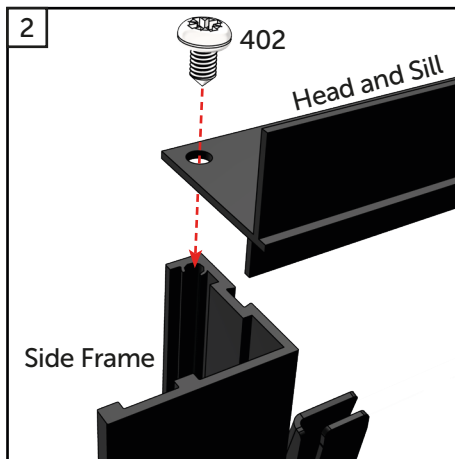

| | # | mm | 6 blade 70215 |
|--|--------------------------|---------|------------------|
| | Head and Sill | 592 | 2 |
| | Side Frame | 567 | 1 |
| | Side Frame with Operator | 567 | 1 |
| | 402 | 3,5x6,5 | 4 |
| | N610 | M6x11 | 4 |
| | 655 | M6 | 4 |
| | 682BK | M6 | 4 |
| | GL90101 | 570x102 | 6 |
| For automatisk vinduesåbner For automatic window opener Für automatische Fensteröffner | | | |
| | 602 | M4x8 | 2 |
| | 603 | M4 | 2 |

Drivhustilbehør - Greenhouse accessories - Gewächshauszubehör

| Drivhus model Greenhouse model Gewächshaus model | Jalousivindue + rude Louvre + pane Lamellenlüfter + Glasscheibe | Erstatter rude Pane to replace Einzeln Glasscheiben ersetzen |
|--|---|--|
| 3 mm: hærdet glas - toughened glass - Sicherheitsglass (ESG) | | |
| Popular | 1x 610x623 mm | A: 610x1210 mm |
| Supreme 6FT | 1x 610x518 mm | 1: 610x1105 mm |
| Supreme 8FT | 1x 610x518 mm | 1: 610x1105 mm |
| Universal | 1x 610x607 mm | C: 610x1195 mm |
| Magnum | 1x 610x884 mm | C: 610x1472 mm |
| Qube | 1x 610x635 mm | A: 610x1222 mm |
| Garden Room | 1x 610x895 mm | A: 610x1486 mm |
| Blockley | 1x 610x895 mm | E: 610x1486 mm |
| Burford | 1x 610x895 mm | E: 610x1486 mm |
| Birdlip | 1x 610x895 mm | E: 610x1486 mm |
| Broadway | 1x 610x1215 mm | E: 610x1806 mm |
| 3 mm: delt glas - horticultural glass - Glas | | |
| Popular | - | 610x610 mm |
| Universal | - | 610x610 mm |