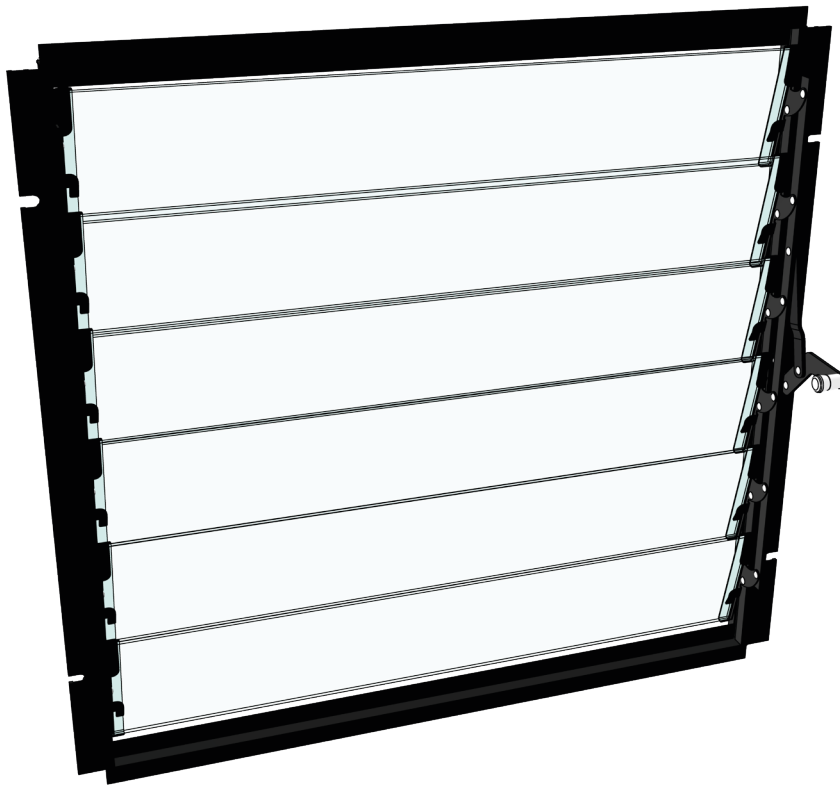

Jalousievindue - Louvre - Lamellenlüfter

6 Blade

Halls
Greenhouses

01112022 - 1.00