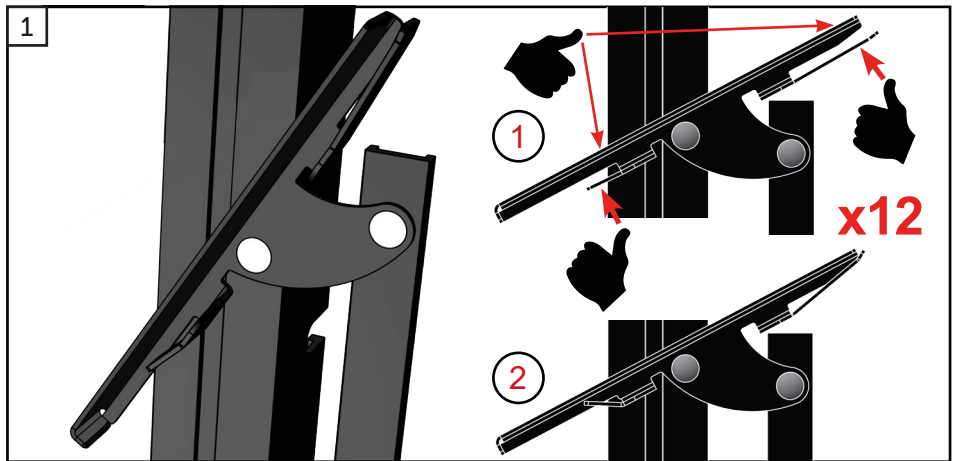

| | # | mm | 6 blade 70215 |
|--|--------------------------|---------|------------------|
| | Head and Sill | 592 | 2 |
| | Side Frame | 567 | 1 |
| | Side Frame with Operator | 567 | 1 |
| | 402 | 3,5x6,5 | 4 |
| | N610 | M6x11 | 4 |
| | 655 | M6 | 4 |
| | 682BK | M6 | 4 |
| | GL90101 | 570x102 | 6 |
| For automatisk vinduesåbner For automatic window opener Für automatische Fensteröffner | | | |
| | 602 | M4x8 | 2 |
| | 603 | M4 | 2 |

Drivhustilbehør - Greenhouse accessories - Gewächshauszubehör

| Drivhus model Greenhouse model Gewächshaus model | Jalousivindue + rude Louvre + pane Lamellenlüfter + Glasscheibe | Erstatter rude Pane to replace Einzeln Glasscheiben ersetzen |
|--|---|--|
| 3 mm: hærdet glas - toughened glass - Sicherheitsglass (ESG) | | |
| Popular | 1x 610x623 mm | A: 610x1210 mm |
| Supreme 6FT | 1x 610x518 mm | 1: 610x1105 mm |
| Supreme 8FT | 1x 610x518 mm | 1: 610x1105 mm |
| Universal | 1x 610x607 mm | C: 610x1195 mm |
| Magnum | 1x 610x884 mm | C: 610x1472 mm |
| Qube | 1x 610x635 mm | A: 610x1222 mm |
| Garden Room | 1x 610x895 mm | A: 610x1486 mm |
| Blockley | 1x 610x895 mm | E: 610x1486 mm |
| Burford | 1x 610x895 mm | E: 610x1486 mm |
| Birdlip | 1x 610x895 mm | E: 610x1486 mm |
| Broadway | 1x 610x1215 mm | E: 610x1806 mm |
| 3 mm: delt glas - horticultural glass - Glas | | |
| Popular | - | 610x610 mm |
| Universal | - | 610x610 mm |