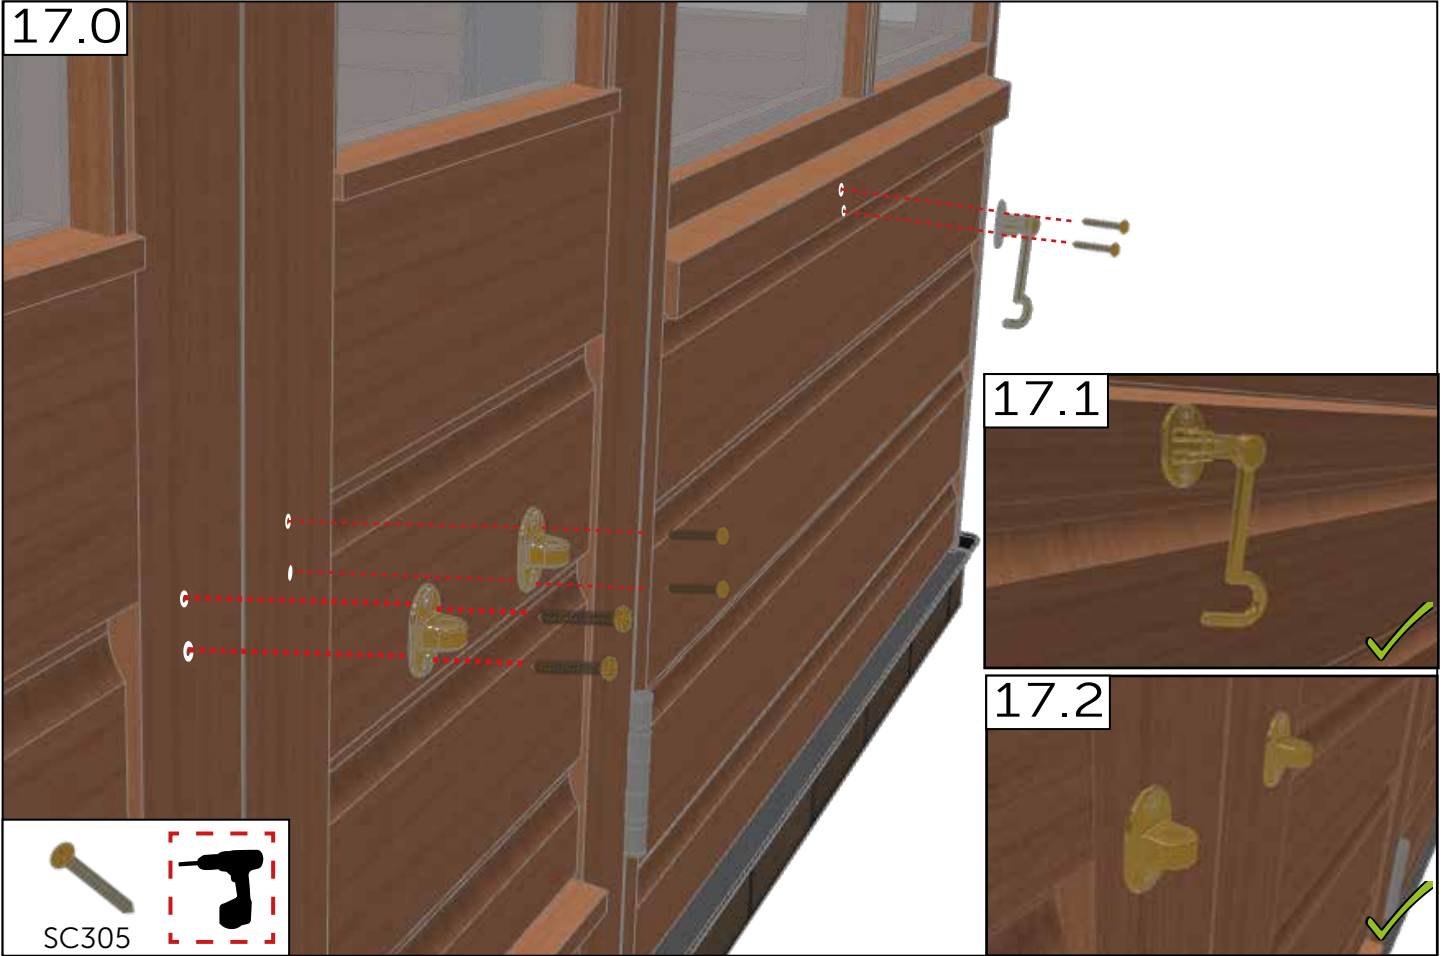

16.7

16.8

16.9

17.0

17.1

17.2

	#	mm
	SC305	3.5 x 32
	IR302D	-
	IR302	-

17.3