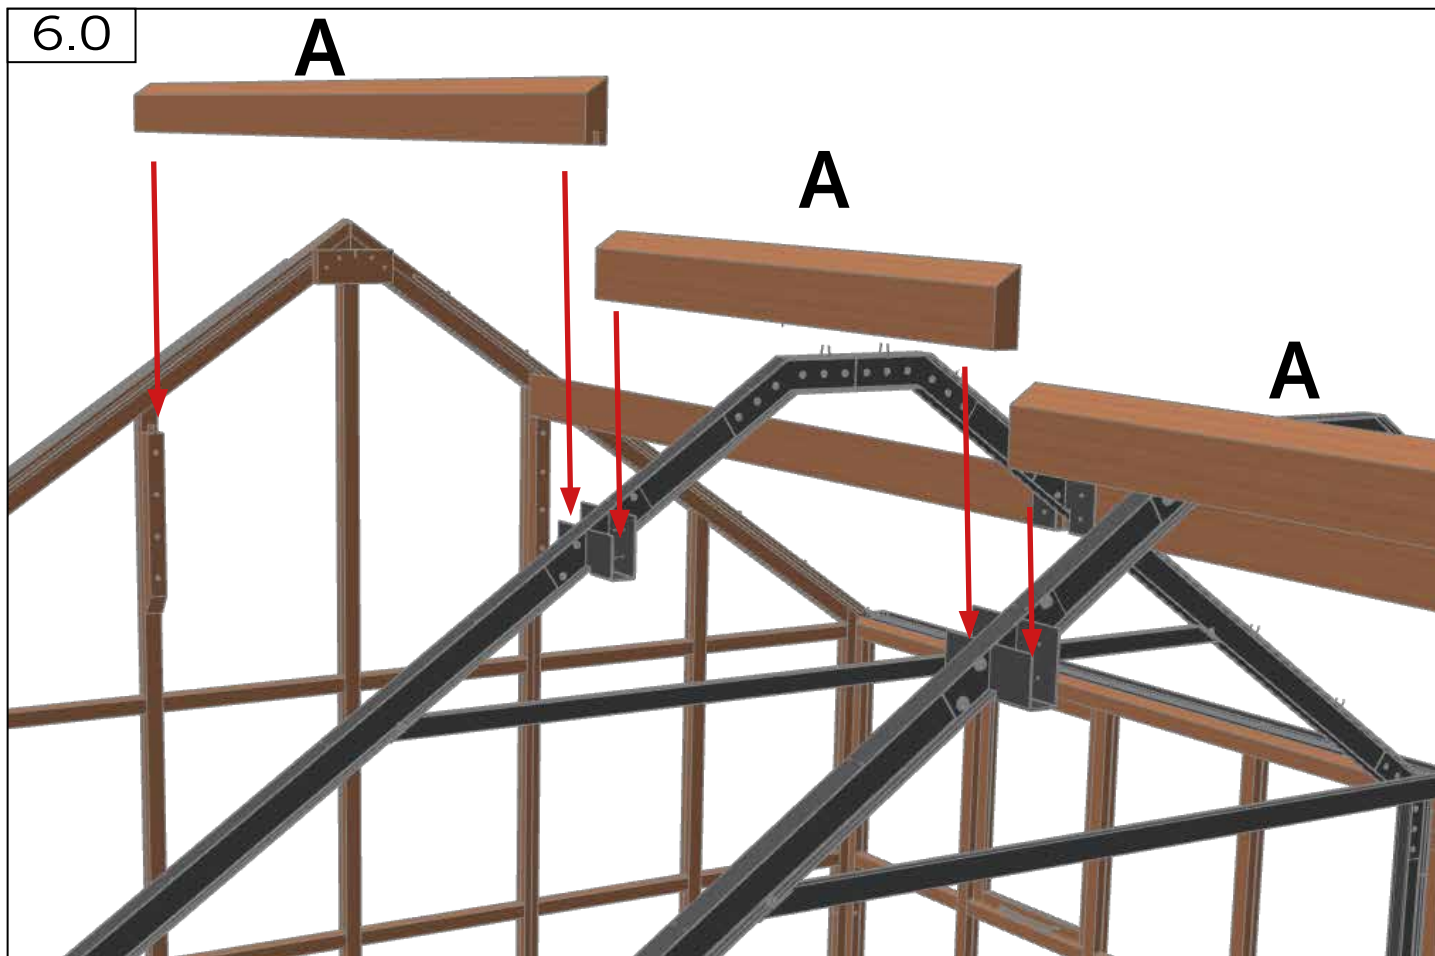

5.4

5.5

5.5

(Classic 10', 12') Assemble - Samilng - Verbinden - Montera - Assemblage  
 - Monteren - kokoaminen - Montaż stelaża - Montere - Armar

	#	mm
	B W475-300	-
	C W488-300	-
	SC027	4.2 x 65
	WA301	No. 8
	A W093	-