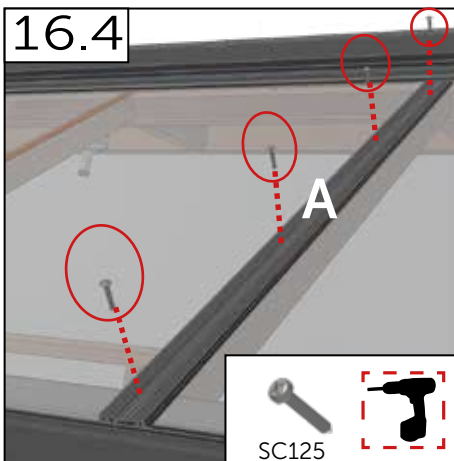

16.0

Classic Planthouse
'Eight'

1. 0545 x 0717
2. 0589 x 1310
3. 0570 x 1310

Classic Planthouse
'Ten'

1. 0545 x 0717
2. 0589 x 1658
3. 0555 x 1658
4. 0570 x 1658

Classic Planthouse
'Twelve'

1. 0545 x 0717
2. 0589 x 2006
3. 0555 x 2006
4. 0570 x 2006

16.1

16.2

16.3

16.4

16.5

16.6

16.7

16.8

16.9