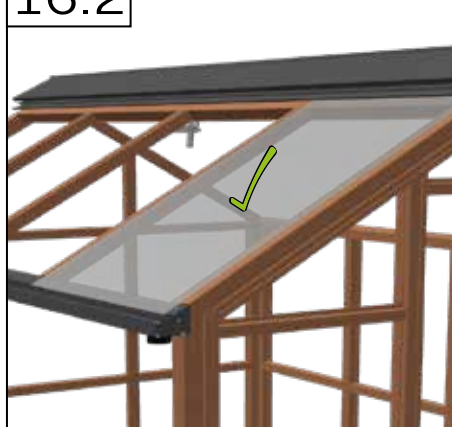

16.0

Classic Planthouse
'Eight'

1. 0545 x 0717
2. 0589 x 1310
3. 0570 x 1310

Classic Planthouse
'Ten'

1. 0545 x 0717
2. 0589 x 1658
3. 0555 x 1658
4. 0570 x 1658

Classic Planthouse
'Twelve'

1. 0545 x 0717
2. 0589 x 2006
3. 0555 x 2006
4. 0570 x 2006

16.1

16.2

16.3

16.4

16.5

16.6

16.7

16.8

16.9