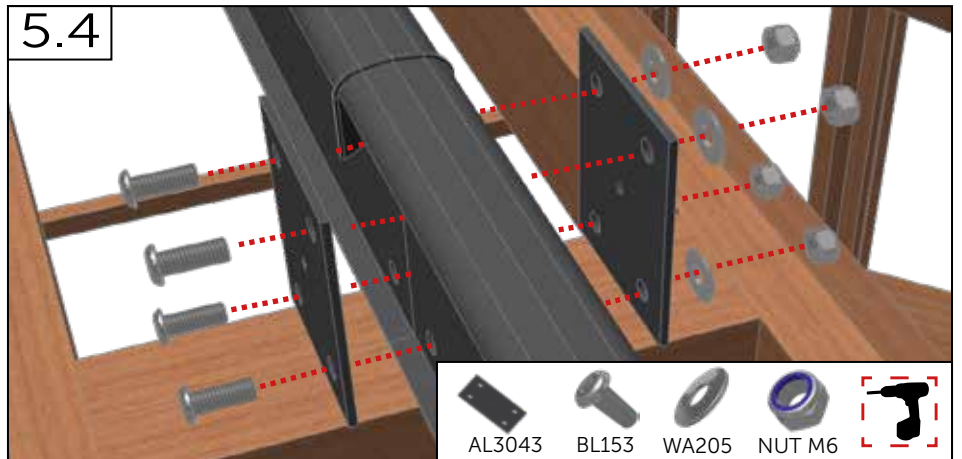

#	mm
	A	-
	B	-
	BL-153	M8 x 20
	WA205	M8
	NU101	M6
	AL3043	-

5.4