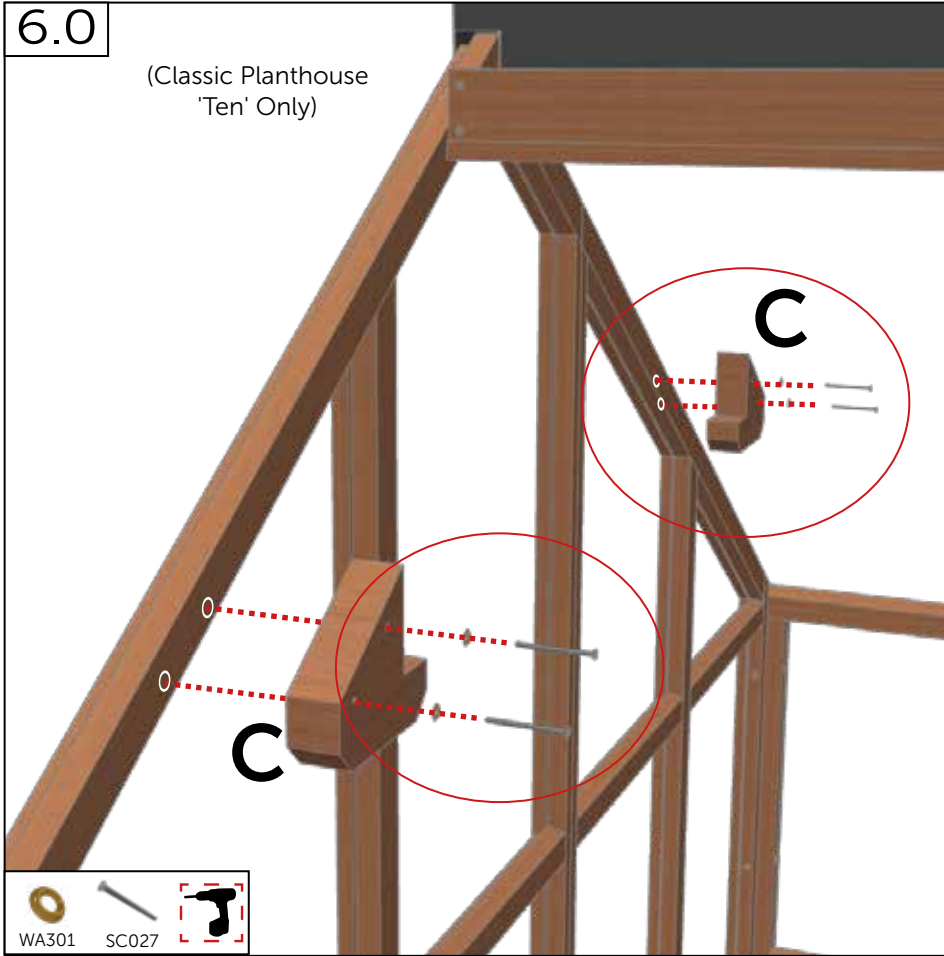

5.4

5.5

5.5

(Classic 10', 12') Assemble - Samilng - Verbinden - Montera - Assemblage  
 - Monteren - kokoaminen - Montaż stelaża - Montere - Armar

	#	mm
	B W475-300	-
	C W488-300	-
	SC027	4.2 x 65
	WA301	No. 8
	A W093	-