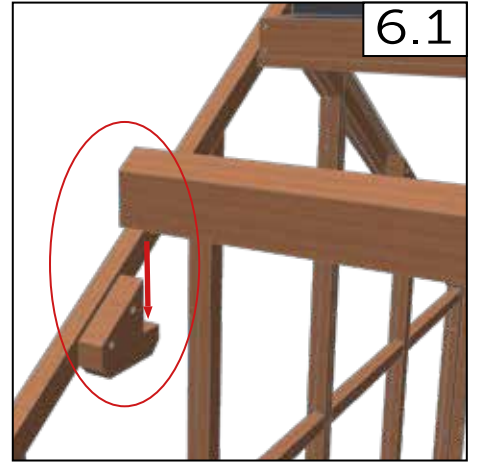

5.4

5.5

5.5

(Classic 10', 12') Assemble - Samilng - Verbinden - Montera - Assemblage  
 - Monteren - kokoaminen - Montaż stelaża - Montere - Armar

	#	mm
	B W475-300	-
	C W488-300	-
	SC027	4.2 x 65
	WA301	No. 8
	A W093	-