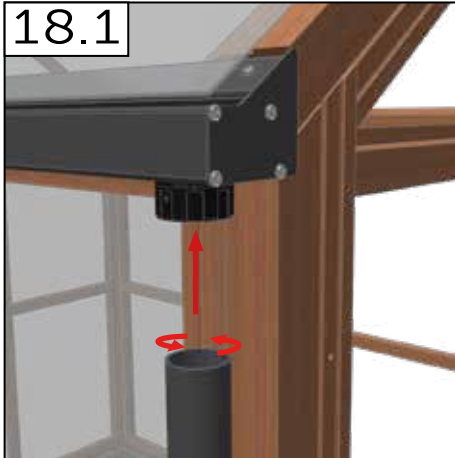

Finishing - Afslutning - Fertigstellung - Slutför - Aperçu - Afwerking
- Viimeistely - Wykończeniowy - Etterbehandling - Refinamiento