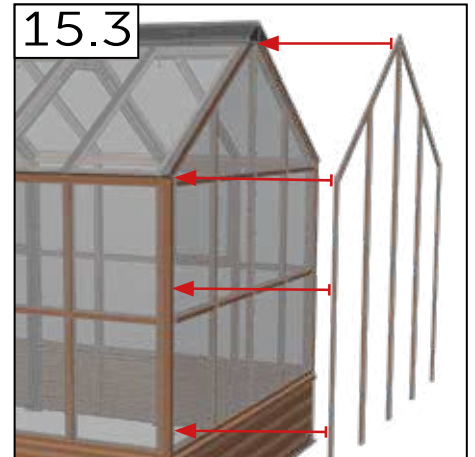

- 1. 0545 x 0717
- 2. 0545 x 0388
- 3. 0545 x 0780

10Ft

- 1. 0545 x 0717
- 2. 0545 x 0388
- 3. 0545 x 0780
- 4. 0545 x 0986

12Ft

- 1. 0545 x 0717
- 2. 0545 x 0388
- 3. 0545 x 0780
- 4. 0545 x 1173

15.1

15.2

15.3

	#	mm
	GLASS	-
	A AL2009	-
	SC125	4.2 x 25
	SC305	3.5 x 32
	WA300	No. 6

15.4

16.0

Classic Planthouse  
'Eight'

1. 0545 x 0717
2. 0589 x 1310
3. 0570 x 1310

Classic Planthouse  
'Ten'

1. 0545 x 0717
2. 0589 x 1658
3. 0555 x 1658
4. 0570 x 1658