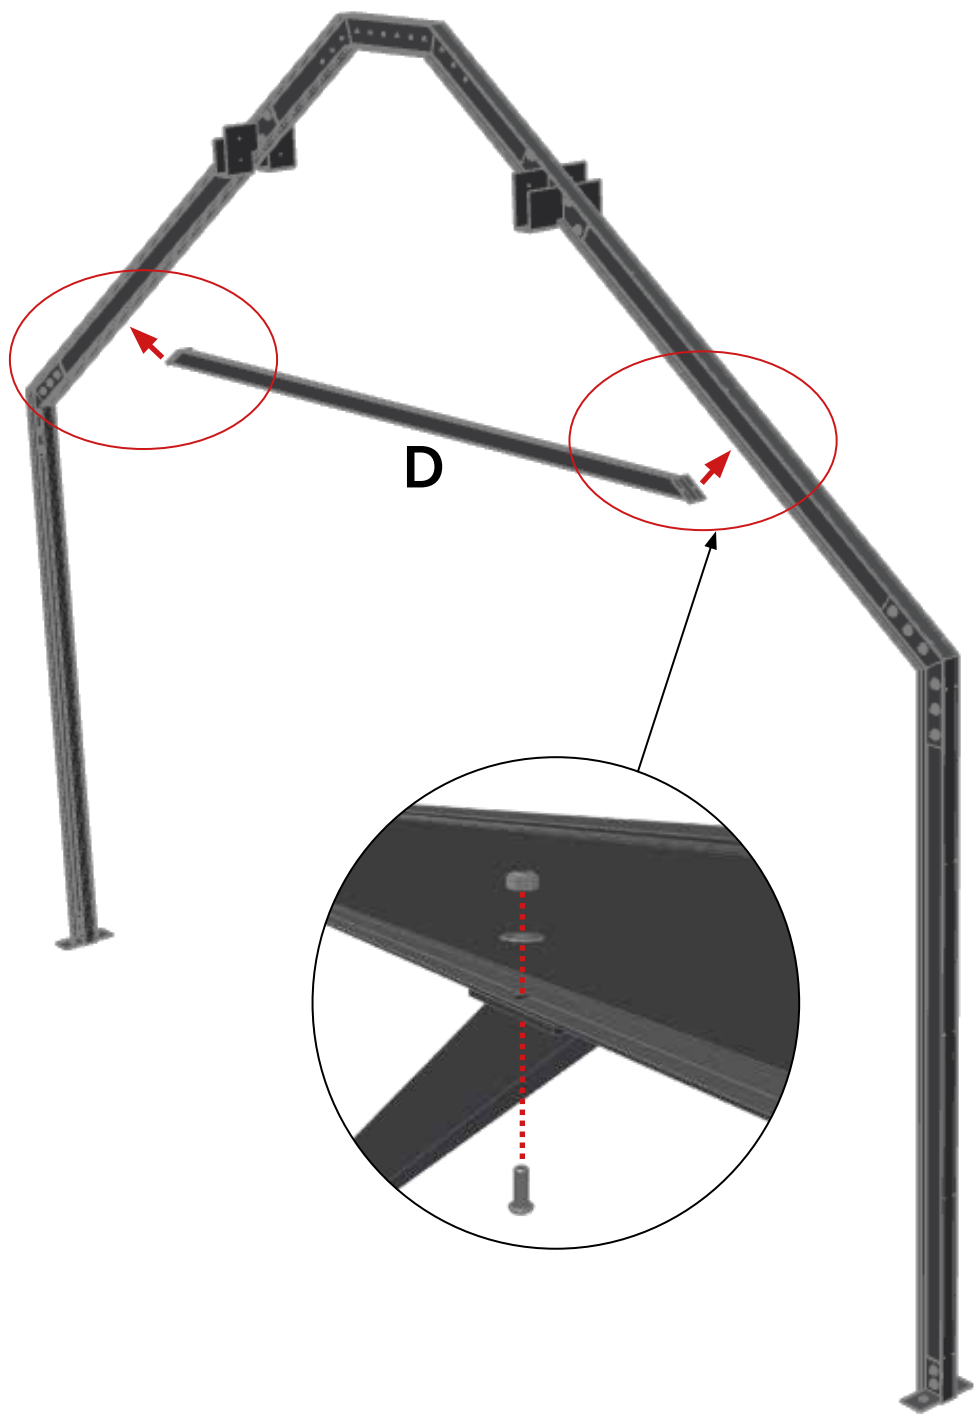

0.2

0.3

0.4

(Classic 12 Only) Portal Frame - Portalramme - Portalrahmen - Portal ram - Portique -  
 Portaal frame - Portaalin kehys - Rama portalu - Portalramme - Marco del pórtico

0.5

	#	mm
	D AL3085	2008
	BL122	M6 x 16
	WA106	M6
	NU101	M6