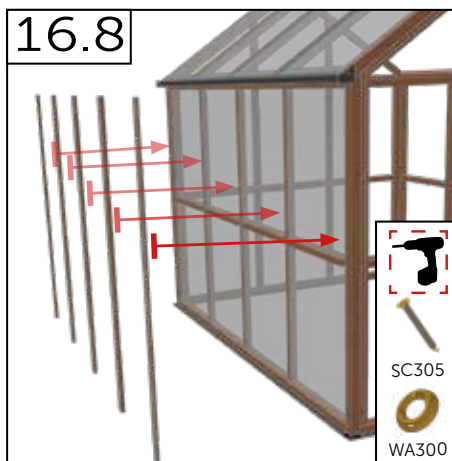

16.0

Classic Planthouse
'Eight'

1. 0545 x 0717
2. 0589 x 1310
3. 0570 x 1310

Classic Planthouse
'Ten'

1. 0545 x 0717
2. 0589 x 1658
3. 0555 x 1658
4. 0570 x 1658

Classic Planthouse
'Twelve'

1. 0545 x 0717
2. 0589 x 2006
3. 0555 x 2006
4. 0570 x 2006

16.1

16.2

16.3

16.4

16.5

16.6

16.7

16.8

16.9