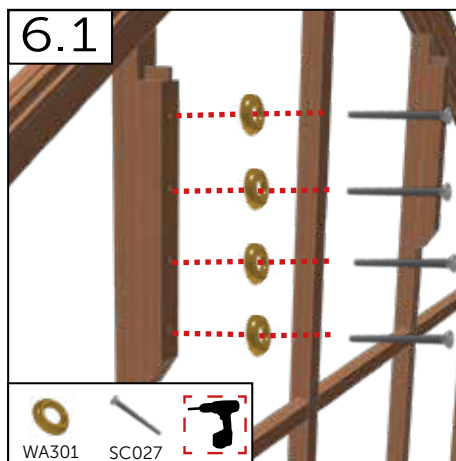

5.4

5.5

5.5

(Classic 10', 12') Assemble - Samilng - Verbinden - Montera - Assemblage  
 - Monteren - kokoaminen - Montaż stelaża - Montere - Armar

	#	mm
	B W475-300	-
	C W488-300	-
	SC027	4.2 x 65
	WA301	No. 8
	A W093	-