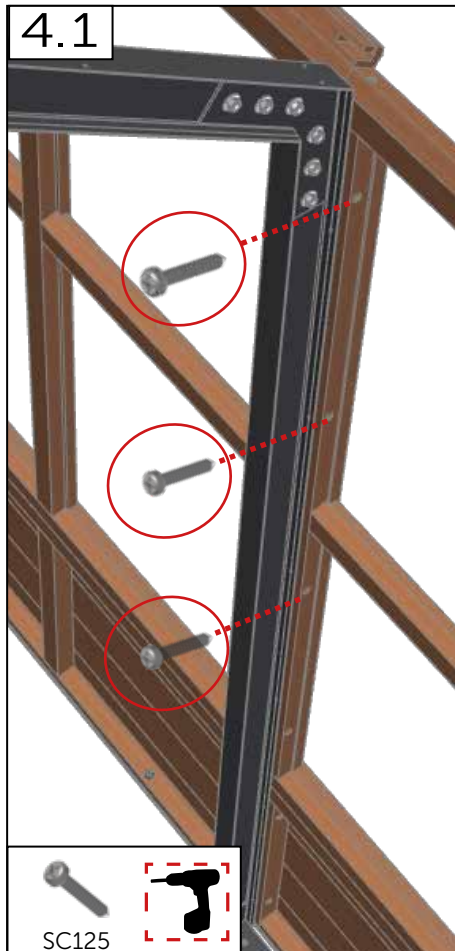

Assemble - Samilng - Verbinden - Montera - Assemblage - Monteren - kokoaminen - Montaż stelaza - Montere - Armar

	#	mm
	PT106	-
	SC027	4.2 x 65
	WA301	No. 8

4.0

	#	mm
	-	-
	SC125	4.2 x 25

5.3

	#	mm
	A	-
	B	-
	BL-153	M8 x 20
	WA205	M8
	NU101	M6
	AL3043	-