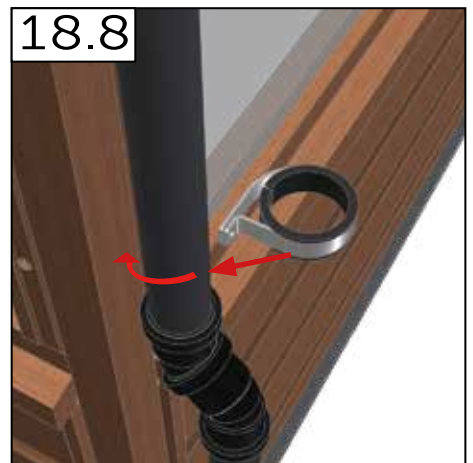

Finishing - Afslutning - Fertigstellung - Slutför - Aperçu - Afwerking
- Viimeistely - Wykończeniowy - Etterbehandling - Refinamiento