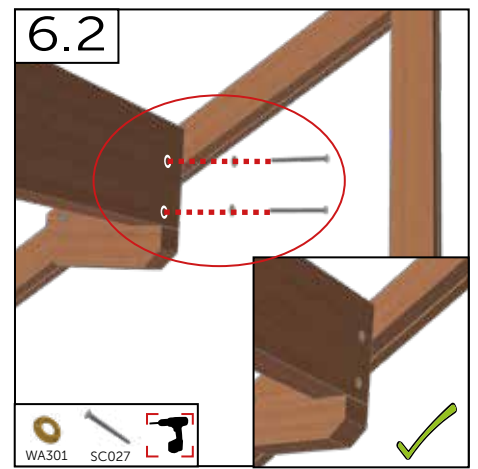

5.4

5.5

5.5

(Classic 10', 12') Assemble - Samilng - Verbinden - Montera - Assemblage  
 - Monteren - kokoaminen - Montaż stelaża - Montere - Armar

	#	mm
	B W475-300	-
	C W488-300	-
	SC027	4.2 x 65
	WA301	No. 8
	A W093	-