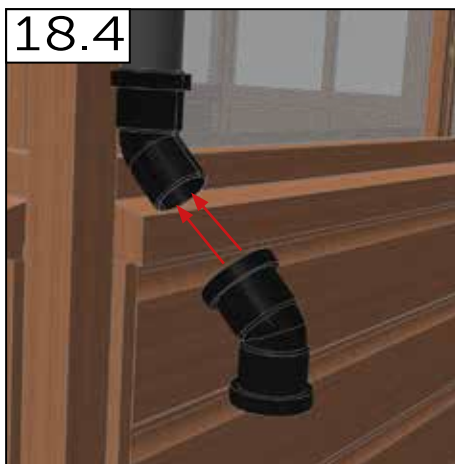

Finishing - Afslutning - Fertigstellung - Slutför - Aperçu - Afwerking
- Viimeistely - Wykończeniowy - Etterbehandling - Refinamiento