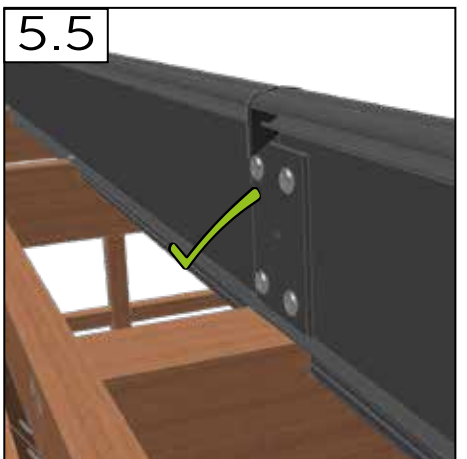

5.3

	#	mm
	A	-
	B	-
	BL-153	M8 x 20
	WA205	M8
	NU101	M6
	AL3043	-

5.4

5.5

5.5