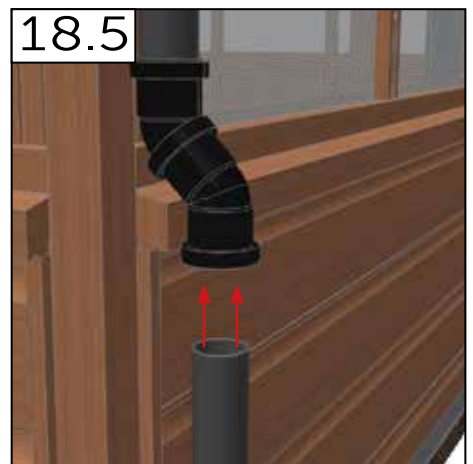

Finishing - Afslutning - Fertigstellung - Slutför - Aperçu - Afwerking
- Viimeistely - Wykończeniowy - Etterbehandling - Refinamiento