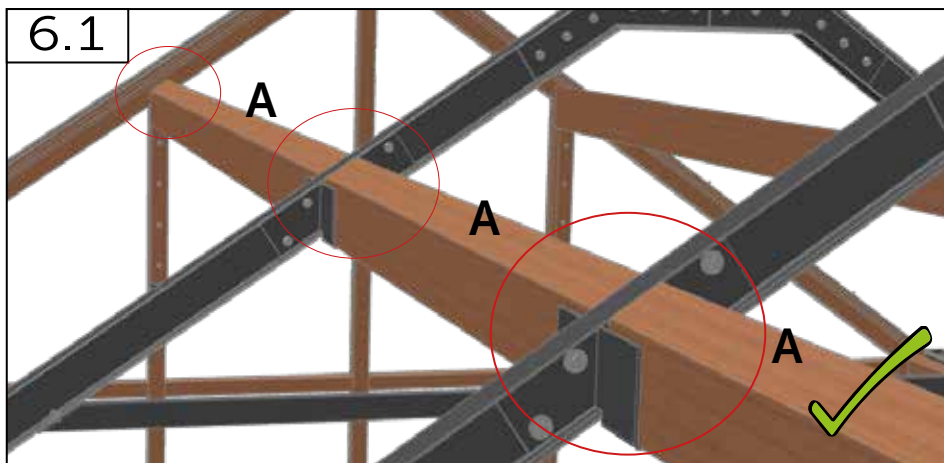

#	mm
	A W093	-
	SC125	4.2 x 25