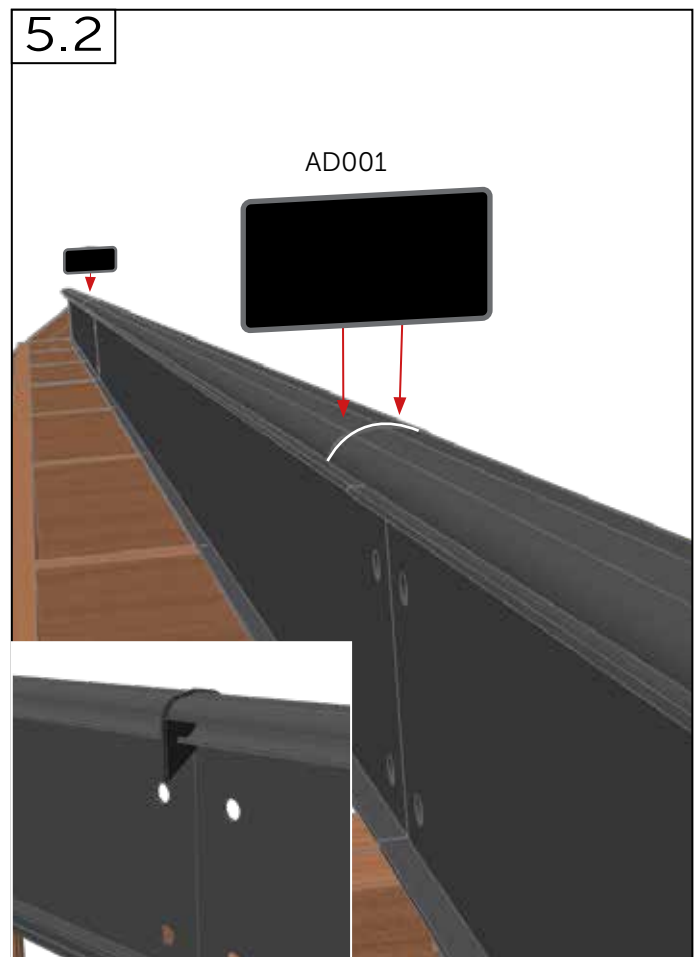

Assemble - Samilng - Verbinden - Montera - Assemblage - Monteren - kokoaminen - Montaż stelaza - Montere - Armar

	#	mm
	PT106	-
	SC027	4.2 x 65
	WA301	No. 8

4.0

	#	mm
	-	-
	SC125	4.2 x 25

5.3

	#	mm
	A	-
	B	-
	BL-153	M8 x 20
	WA205	M8
	NU101	M6
	AL3043	-