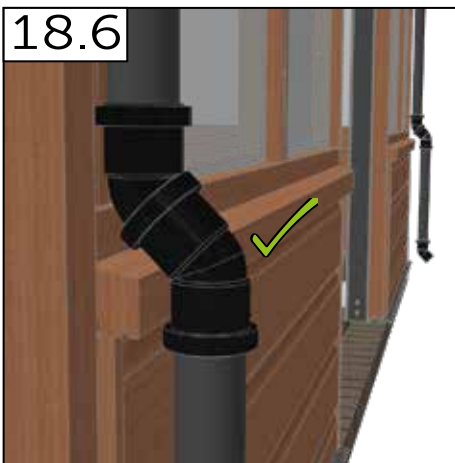

Finishing - Afslutning - Fertigstellung - Slutför - Aperçu - Afwerking
- Viimeistely - Wykończeniowy - Etterbehandling - Refinamiento