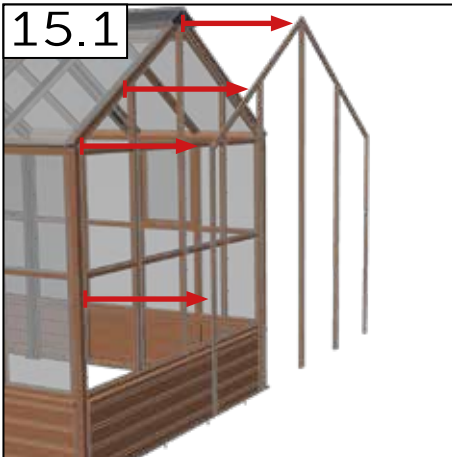

- 1. 0545 x 0717
- 2. 0545 x 0388
- 3. 0545 x 0780

10Ft

- 1. 0545 x 0717
- 2. 0545 x 0388
- 3. 0545 x 0780
- 4. 0545 x 0986

12Ft

- 1. 0545 x 0717
- 2. 0545 x 0388
- 3. 0545 x 0780
- 4. 0545 x 1173

15.1

15.2

15.3

	#	mm
	GLASS	-
	A AL2009	-
	SC125	4.2 x 25
	SC305	3.5 x 32
	WA300	No. 6

15.4

16.0

Classic Planthouse  
'Eight'

1. 0545 x 0717
2. 0589 x 1310
3. 0570 x 1310

Classic Planthouse  
'Ten'

1. 0545 x 0717
2. 0589 x 1658
3. 0555 x 1658
4. 0570 x 1658