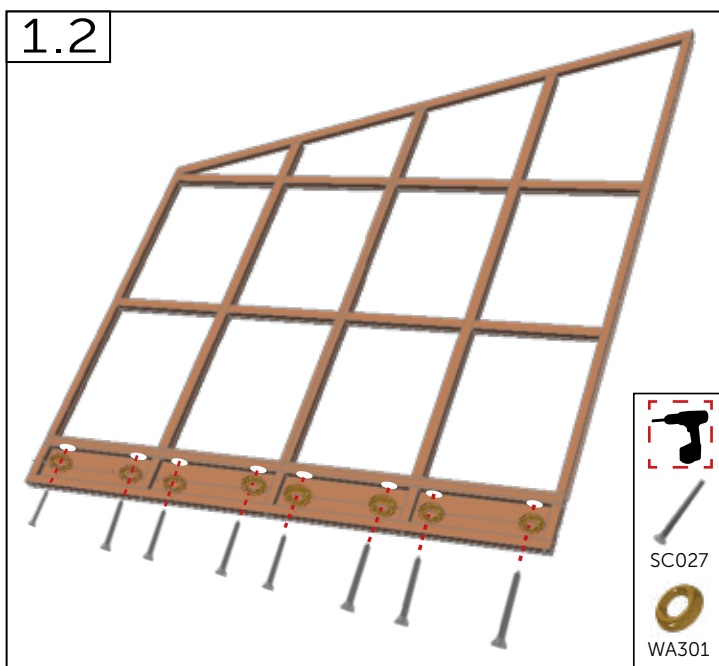

Portal Frame-Portique-Portal ram-Portalrahmen-Portalramme
-Marco del pórtico - Portal ramme

0.4

0.4

0.4

0.4

Gables-Pignons-Gavlar-Giebel-Gavler-Aguilones-Gavle

	#	mm
	SC027	-
	WA301	4.2 x 65
	SC125	No. 8
	AL2004	-

1.4

1.5

1.6

1.7

1.8

Side Panels - Des panneaux latéraux - Sidpaneler - Seitenleiste
 - Sidepaneler - Paneles laterales - Sidepaneler

2.0

6 PANEL