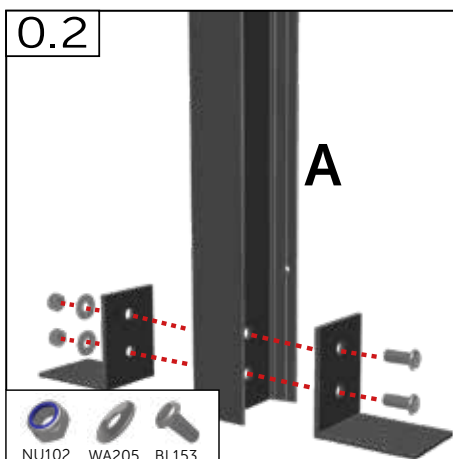

Portal Frame-Portique-Portal ram-Portalrahmen-Portalramme
-Marco del pórtico - Portal ramme

0.4

0.4

0.4

0.4

Gables-Pignons-Gavlar-Giebel-Gavler-Aguilones-Gavle

	#	mm
	SC027	-
	WA301	4.2 x 65
	SC125	No. 8
	AL2004	-