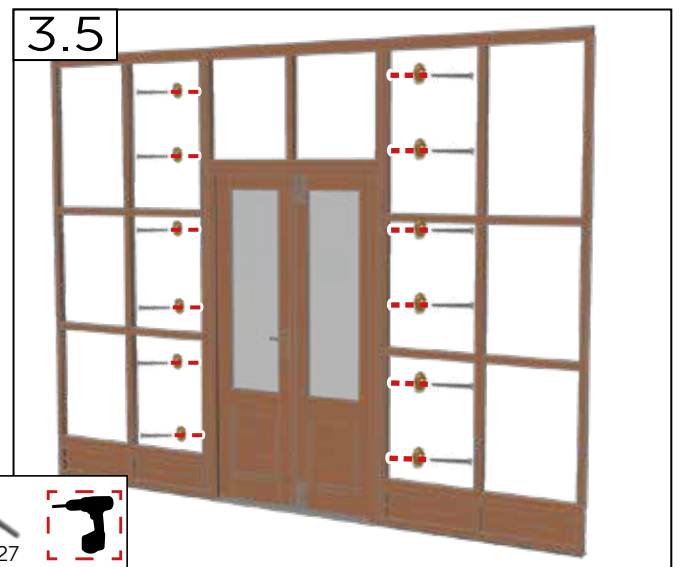

Side Panels - Des panneaux latéraux - Sidpaneler - Seitenleiste - Sidepaneler
- Paneles laterales - Sidepaneler