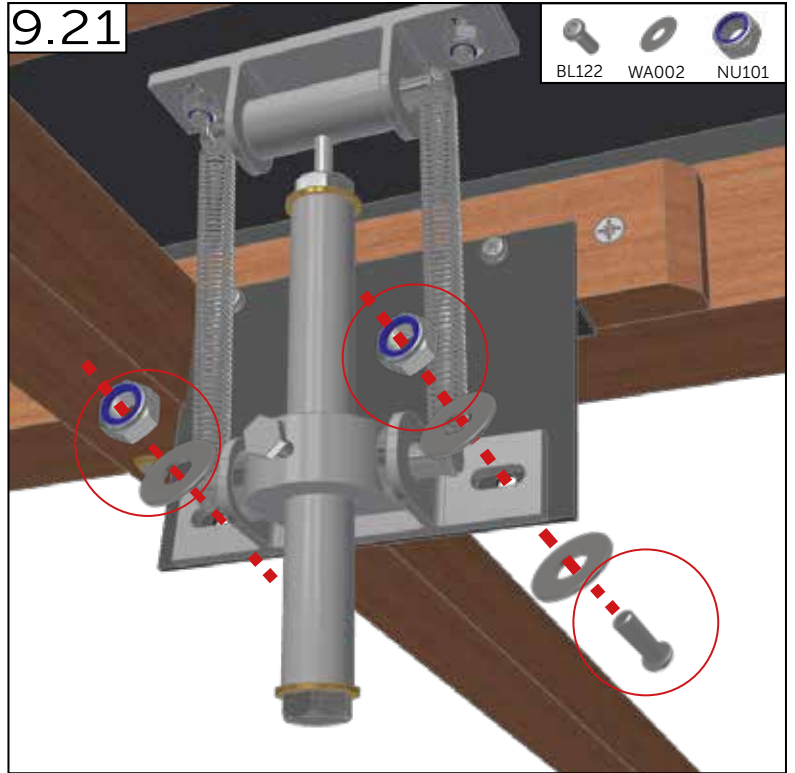

9.14

9.15

9.16

9.17

9.18

	#	mm
	D AL2021	-

Trim - Garniture - Trim - Trimmen - Listverk - Recortar - Trimme

	#	mm
	AV001	-
	SC121	4.2 x 9.5
	A AL3025	-
	A AL3024	-
	W430-05	-
	AL2031 /0130	-
	SC024	4.2 x 38
	SC125	4.2 x 25
	BL122	M6 x 16
	NU101	M6
	WA002	M6