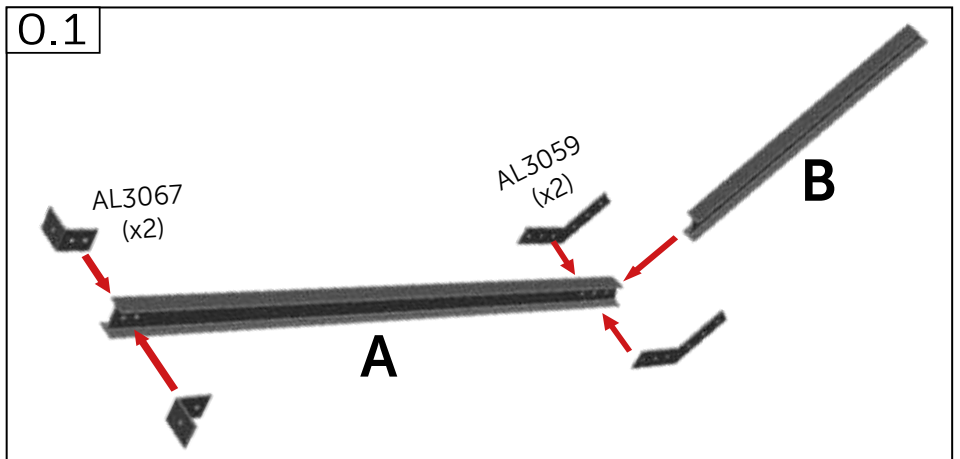

Classic Vision 'Eight' by 6

	
	4 - 5
	6 - 7
	8 - 10
	11 - 16
	17 - 19
	20 - 23
	24 - 25
	26
	27 - 29
	30

Portal Frame-Portique-Portal ram-Portalrahmen-Portalramme -Marco del pórtico - Portal ramme

	#	mm
	AL3067	-
	AL3060	-
	AL3059	-
	A AL2018	1559
	B AL2018	0851
	B AL2018	1199
	B AL2018	1596
	B AL2018	1894
	C AL2018	0341
	BL153	M8 x 20
	WA205	M8
	NU102	M8

Portal Frame-Portique-Portal ram-Portalrahmen-Portalramme
-Marco del pórtico - Portal ramme

0.4

0.4

0.4

0.4

Gables-Pignons-Gavlar-Giebel-Gavler-Aguilones-Gavle

	#	mm
	SC027	-
	WA301	4.2 x 65
	SC125	No. 8
	AL2004	-