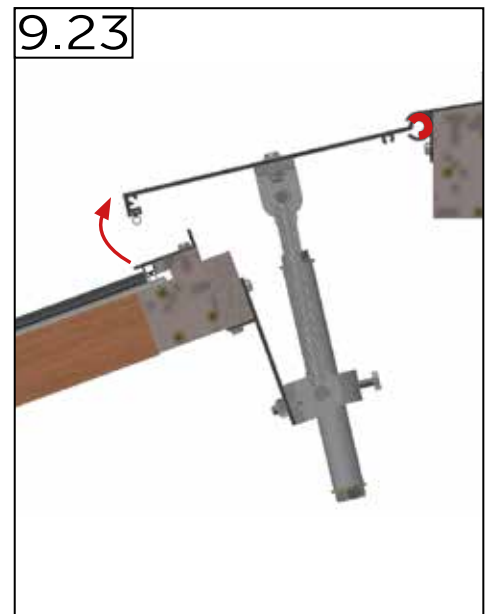

9.14

9.15

9.16

9.17

9.18

	#	mm
	D AL2021	-

Trim - Garniture - Trim - Trimmen - Listverk - Recortar - Trimme

	#	mm
	AV001	-
	SC121	4.2 x 9.5
	A AL3025	-
	A AL3024	-
	W430-05	-
	AL2031 /0130	-
	SC024	4.2 x 38
	SC125	4.2 x 25
	BL122	M6 x 16
	NU101	M6
	WA002	M6