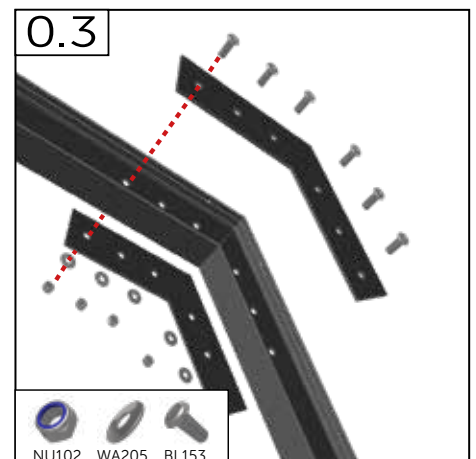

Classic Vision 'Eight' by 6

	
	4 - 5
	6 - 7
	8 - 10
	11 - 16
	17 - 19
	20 - 23
	24 - 25
	26
	27 - 29
	30

Portal Frame-Portique-Portal ram-Portalrahmen-Portalramme -Marco del pórtico - Portal ramme

	#	mm
	AL3067	-
	AL3060	-
	AL3059	-
	A AL2018	1559
	B AL2018	0851
	B AL2018	1199
	B AL2018	1596
	B AL2018	1894
	C AL2018	0341
	BL153	M8 x 20
	WA205	M8
	NU102	M8

Portal Frame-Portique-Portal ram-Portalrahmen-Portalramme
-Marco del pórtico - Portal ramme

0.4

0.4

0.4

0.4

Gables-Pignons-Gavlar-Giebel-Gavler-Aguilones-Gavle

	#	mm
	SC027	-
	WA301	4.2 x 65
	SC125	No. 8
	AL2004	-