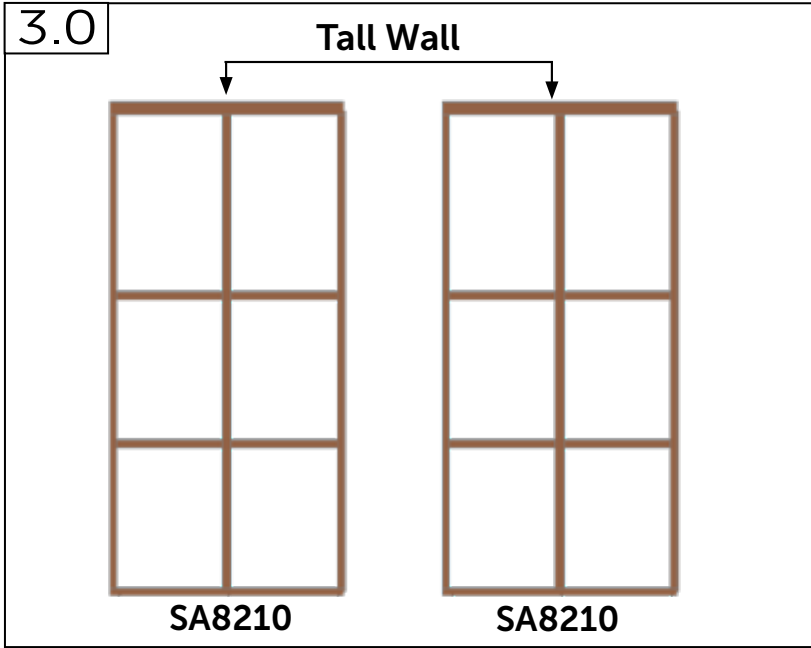

Side Panels - Des panneaux latéraux - Sidpaneler - Seitenleiste - Sidepaneler
- Paneles laterales - Sidepaneler