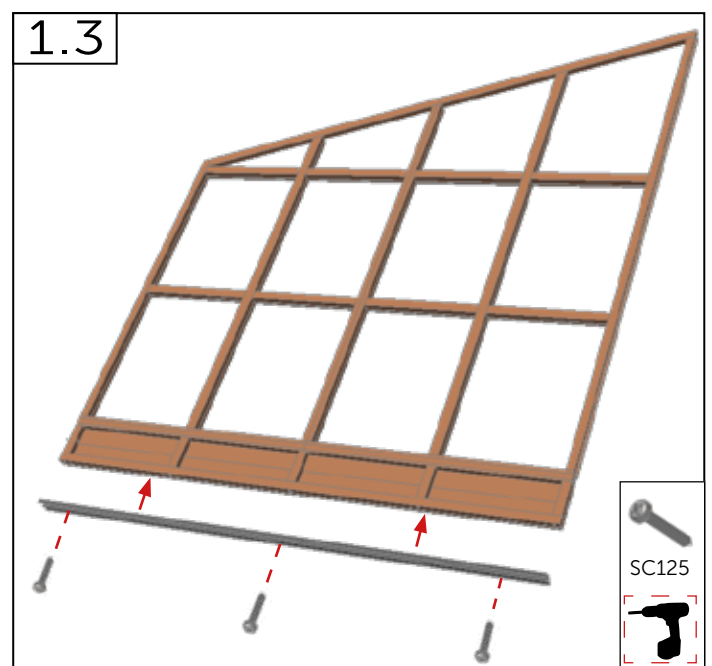

Portal Frame-Portique-Portal ram-Portalrahmen-Portalramme
-Marco del pórtico - Portal ramme

0.4

0.4

0.4

0.4

Gables-Pignons-Gavlar-Giebel-Gavler-Aguilones-Gavle

	#	mm
	SC027	-
	WA301	4.2 x 65
	SC125	No. 8
	AL2004	-

1.4

1.5

1.6

1.7

1.8

Side Panels - Des panneaux latéraux - Sidpaneler - Seitenleiste
 - Sidepaneler - Paneles laterales - Sidepaneler

2.0

6 PANEL