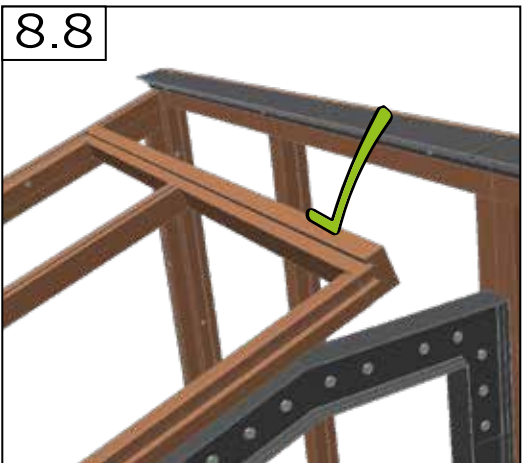

Roof Panels - Panneaux de toit - Takpaneler - Dachplatten
- Takpaneler - Paneles de techo - Tagplader

8.6

8.7

8.8

8.9

8.10

8.11

8.12