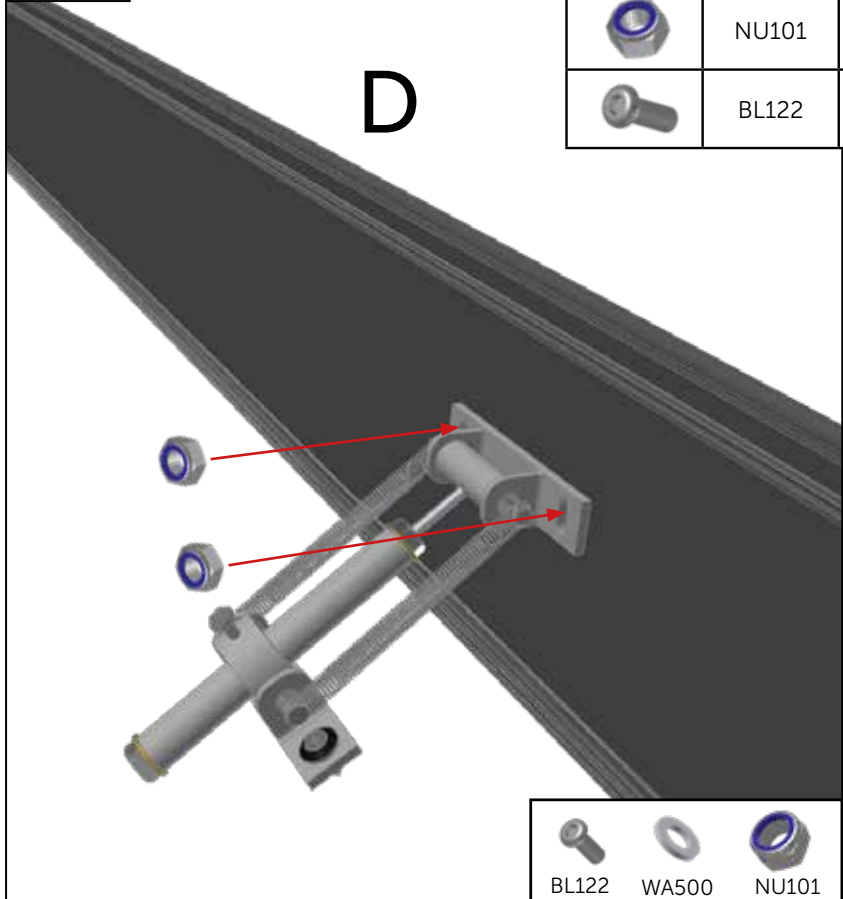

#	mm
	C AL3420	-
	D AL2002	-
	AV001	-
	WA500	M6 x 16
	NU101	M6
	BL122	M6 x 16

9.10

BL122	WA500	NU101