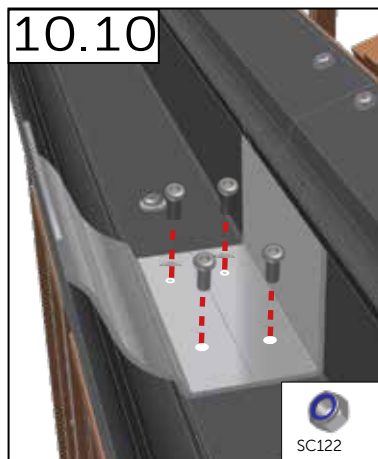

Trims - Garnitures - Trims - Schnitte
- Trimmer - Adornos

10.0

10.1

10.2

10.3

10.4

	#	mm
	A AL2022	-
	SC125	4.2 x 25
	B AL3051	-

Trims (Extension Length Only) - Garnitures - Trims - Schnitte
 - Trimmer - Adornos

	#	mm
	LH AL2014	-
	RH AL2014	-
	C AL3018	-
	BL122	M6 x 16
	WA500	M6
	NU101	M6

	#	mm
	PT200	MALE FEMALE
	PT204	-

11.0

	#	mm
	SC058	4.8 x 100
	WA501	18 x 53
	FX200	8 x 40

Glazing - Vitrage - Inglasung - Verglasung - Innglassing - Acristalamiento - Glasering