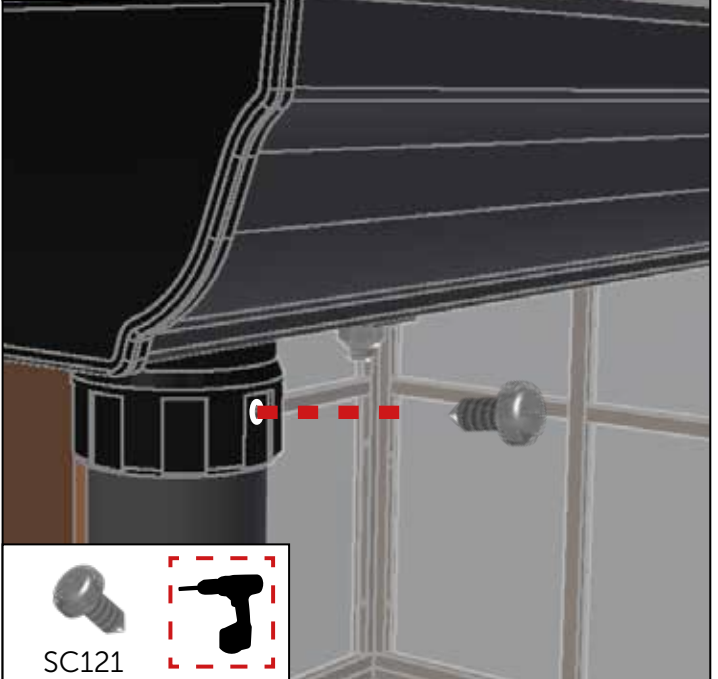

16.0

16.1

16.2

16.3

	#	mm
	SC121	4.2 x 9.5
	AL2016	1650
	PT201	-
	PT203	-

16.4

16.5