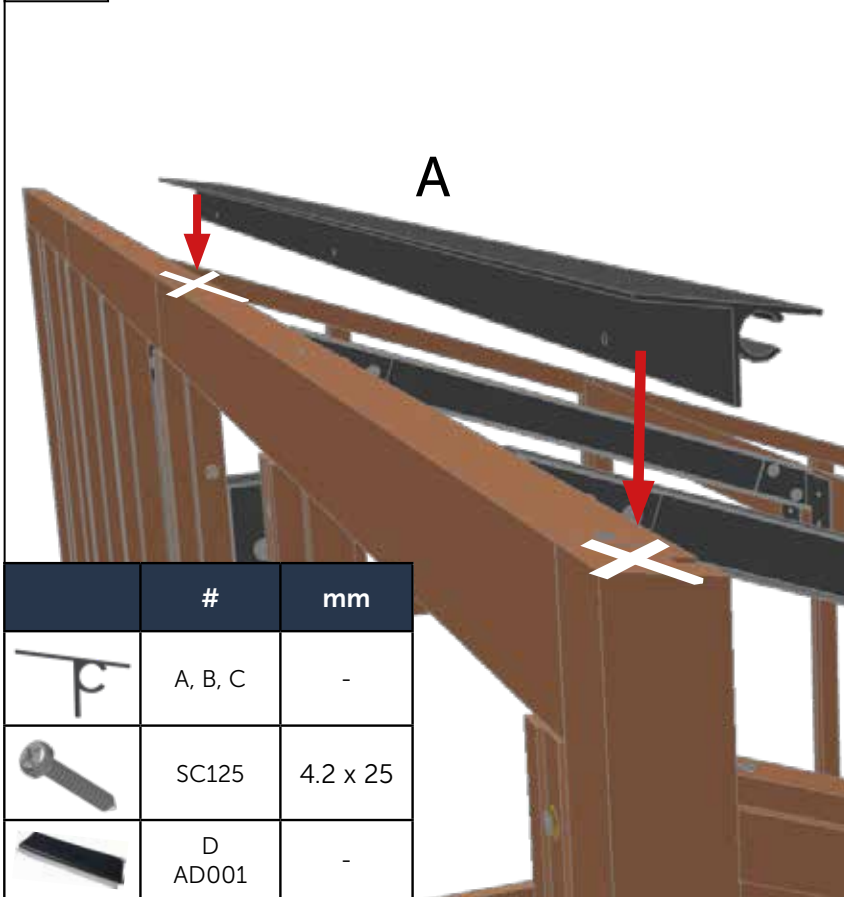

Side Panels - Des panneaux latéraux - Sidpaneler - Seitenleiste - Sidepaneler
 - Paneles laterales - Sidepaneler

4.0

SA8210

4.2

4.5

4.7

	#	mm
	SC027	4.2 x 65
	WA301	No. 8
	PT106	-

	#	mm
	A W475	-
	B W093	-
	SC125	4.2 x 25

6.4

6.5

6.6

7.0

7.1

7.2

7.3

7.4

7.5

7.6

Roof Panels - Panneaux de toit - Takpaneler - Dachplatten - Takpaneler - Paneles de techo - Tagplader

8.0	#	mm
	SC027	4.2 x 65
	WA301	No. 8
	W010	-
	W055	-

Roof Panels - Panneaux de toit - Takpaneler - Dachplatten
- Takpaneler - Paneles de techo - Tagplader