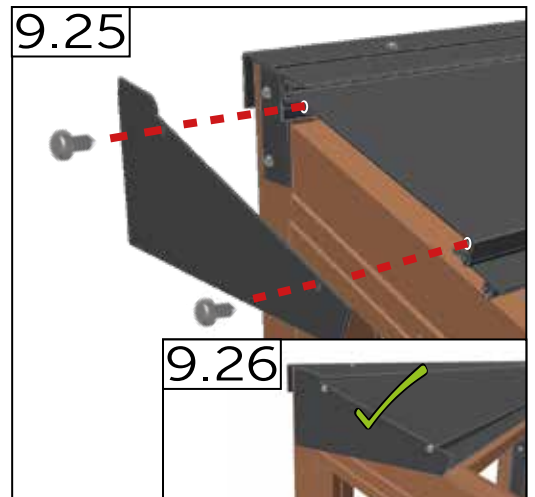

9.14

9.15

9.16

9.17

9.18

	#	mm
	D AL2021	-

Trim - Garniture - Trim - Trimmen - Listverk - Recortar - Trimme

	#	mm
	AV001	-
	SC121	4.2 x 9.5
	A AL3025	-
	A AL3024	-
	W430-05	-
	AL2031 /0130	-
	SC024	4.2 x 38
	SC125	4.2 x 25
	BL122	M6 x 16
	NU101	M6
	WA002	M6