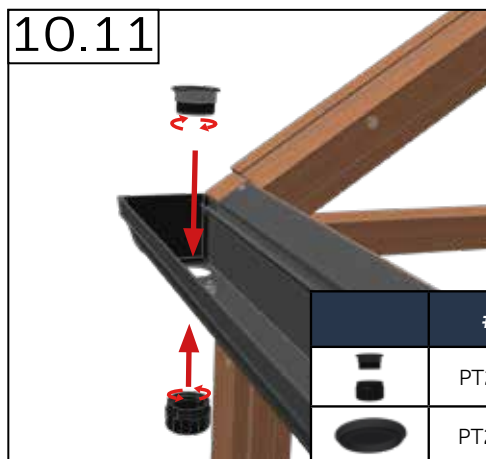

#	mm
	LH AL2014	-
	RH AL2014	-
	C AL3018	-
	BL122	M6 x 16
	WA500	M6
	NU101	M6