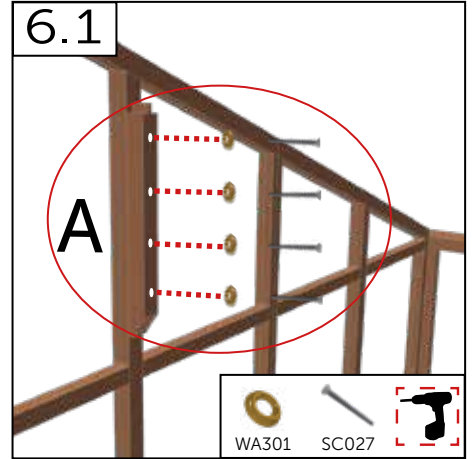

-  WA301
-  SC027
- 

2.2

	#	mm
	SC027	4.2 x 65
	SC301	No. 8

Side Panels - Des panneaux latéraux - Sidpaneler - Seitenleiste - Sidepaneler
 - Paneles laterales - Sidepaneler

	#	mm
	SC027	4.2 x 65
	WA301	No. 8
	SC125	4.2 x 25
	AL2004	-

Side Panels - Des panneaux latéraux - Sidpaneler - Seitenleiste - Sidepaneler
 - Paneles laterales - Sidepaneler

4.0

SA8210

4.2

4.5

4.7

	#	mm
	SC027	4.2 x 65
	WA301	No. 8
	PT106	-

	#	mm
	A W475	-
	B W093	-
	SC125	4.2 x 25

6.4

6.5

6.6

7.0

7.1

7.2

7.3

7.4