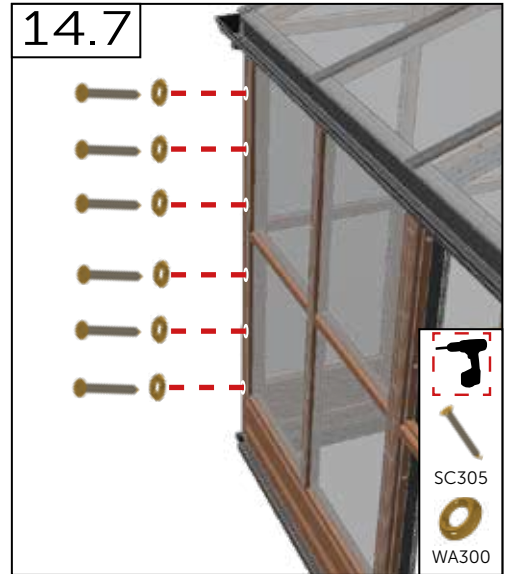

	#	mm
	LH AL2014	-
	RH AL2014	-
	C AL3018	-
	BL122	M6 x 16
	WA500	M6
	NU101	M6

	#	mm
	PT200	MALE FEMALE
	PT204	-

11.0

	#	mm
	SC058	4.8 x 100
	WA501	18 x 53
	FX200	8 x 40

Glazing - Vitrage - Inglasung - Verglasung - Innglassing - Acristalamiento - Glasering

1. 0545 x 0717
2. 0545 x 0216
3. 0545 x 0425
4. 0545 x 0627
5. 0315 x 0842

Glazing - Vitrage - Inglasung - Verglasung - Innglassing - Acristalamiento - Glasering

1. 0545 x 0717
2. 0589 x 2352
3. 0570 x 2352

	#	mm
	GLASS	-
	A AL2009	-
	SC125	4.2 x 25
	SC305	3.5 x 32
	WA300	No. 6

Glazing - Vitrage - Inglasung - Verglasung - Innglassing
- Acristalamiento - Glasering

Front Wall

1. 0545 x 0717
2. 0545 x 0909
3. 0545 x 0610