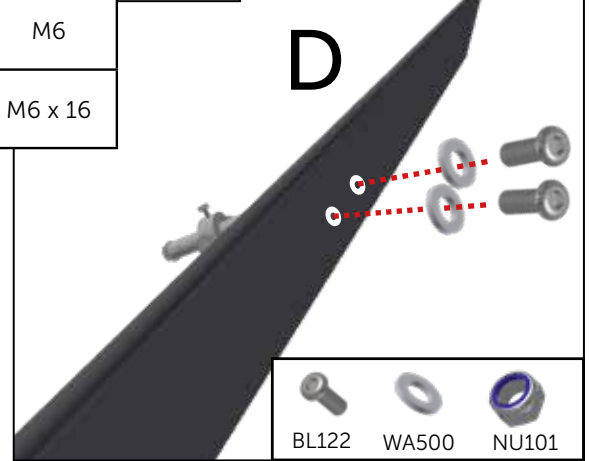

8.13

8.14

8.15

8.16

	#	mm
	SC027	4.2 x 65
	WA301	No. 8
	SC125	4.2 x 25
	SC026	4.2 x 50

8.17

Roof Panels - Panneaux de toit - Takpaneler - Dachplatten
 - Takpaneler - Paneles de techo - Tagplader

9.7

9.8

9.9

	#	mm
	C AL3420	-
	D AL2002	-
	AV001	-
	WA500	M6 x 16
	NU101	M6
	BL122	M6 x 16

9.10

9.11

9.12

BL122	WA500	NU101

9.13

9.14

9.15

9.16

9.17

9.18

	#	mm
	D AL2021	-

Trim - Garniture - Trim - Trimmen - Listverk - Recortar - Trimme

	#	mm
	AV001	-
	SC121	4.2 x 9.5
	A AL3025	-
	A AL3024	-
	W430-05	-
	AL2031 /0130	-
	SC024	4.2 x 38
	SC125	4.2 x 25
	BL122	M6 x 16
	NU101	M6
	WA002	M6