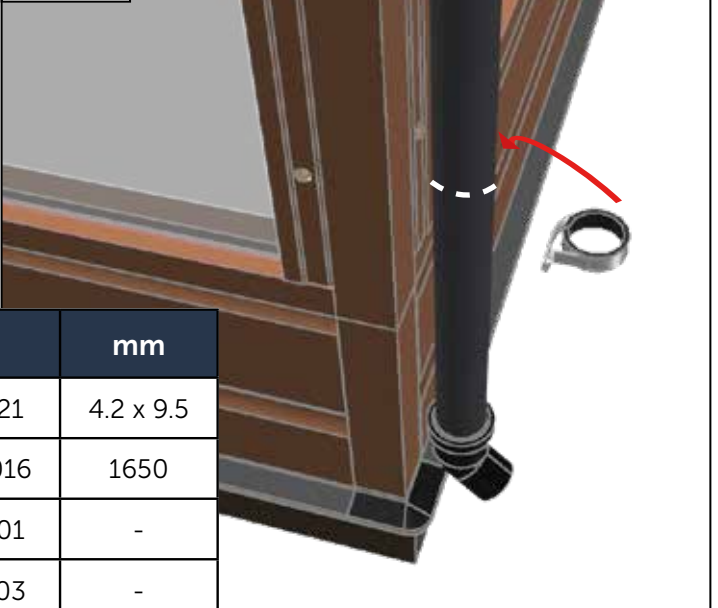

16.0

16.1

16.2

16.3

	#	mm
	SC121	4.2 x 9.5
	AL2016	1650
	PT201	-
	PT203	-

16.4

16.5

GABRIEL ASH