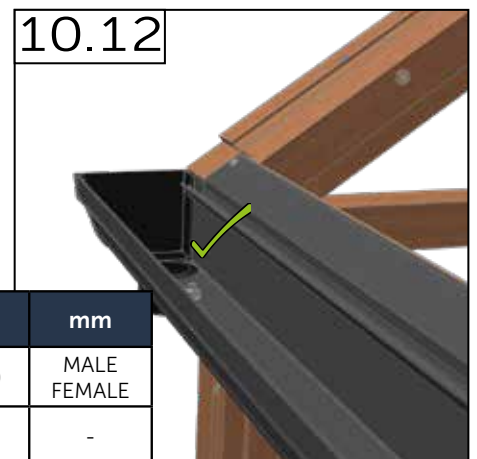

Trims - Garnitures - Trims - Schnitte
- Trimmer - Adornos

10.0

10.1

10.2

10.3

10.4

	#	mm
	A AL2022	-
	SC125	4.2 x 25
	B AL3051	-

Trims (Extension Length Only) - Garnitures - Trims - Schnitte
 - Trimmer - Adornos

	#	mm
	LH AL2014	-
	RH AL2014	-
	C AL3018	-
	BL122	M6 x 16
	WA500	M6
	NU101	M6

	#	mm
	PT200	MALE FEMALE
	PT204	-

11.0

	#	mm
	SC058	4.8 x 100
	WA501	18 x 53
	FX200	8 x 40

Glazing - Vitrage - Inglasung - Verglasung - Innglassing - Acristalamiento - Glasering