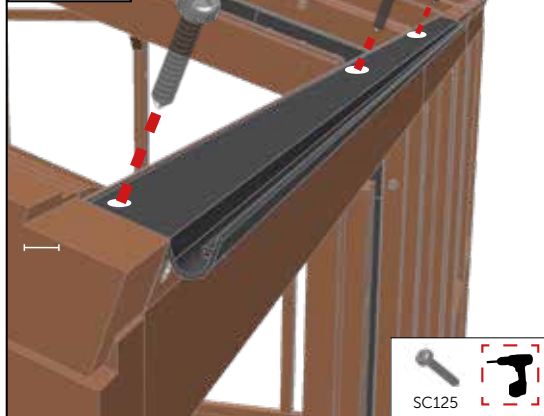

Trims - Garnitures - Trims - Schnitte
- Trimmer - Adornos

10.0

10.1

10.2

10.3

10.4

	#	mm
	A AL2022	-
	SC125	4.2 x 25
	B AL3051	-