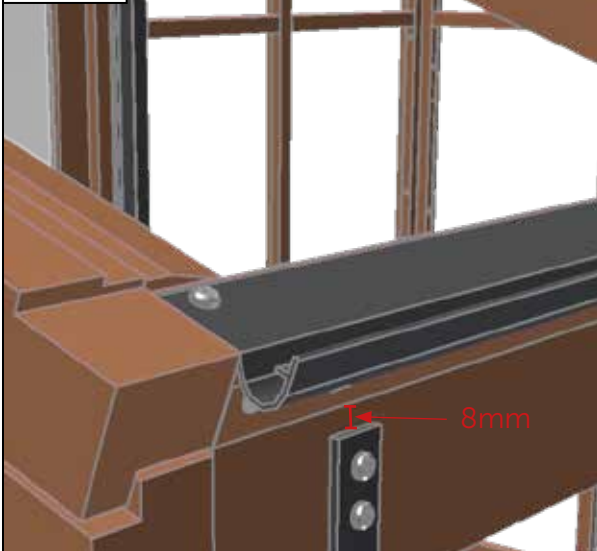

Trims - Garnitures - Trims - Schnitte
- Trimmer - Adornos

10.0

10.1

10.2

10.3

10.4

	#	mm
	A AL2022	-
	SC125	4.2 x 25
	B AL3051	-

Trims (Extension Length Only) - Garnitures - Trims - Schnitte
 - Trimmer - Adornos

	#	mm
	LH AL2014	-
	RH AL2014	-
	C AL3018	-
	BL122	M6 x 16
	WA500	M6
	NU101	M6

	#	mm
	PT200	MALE FEMALE
	PT204	-

11.0

	#	mm
	SC058	4.8 x 100
	WA501	18 x 53
	FX200	8 x 40

Glazing - Vitrage - Inglasung - Verglasung - Innglassing - Acristalamiento - Glasering