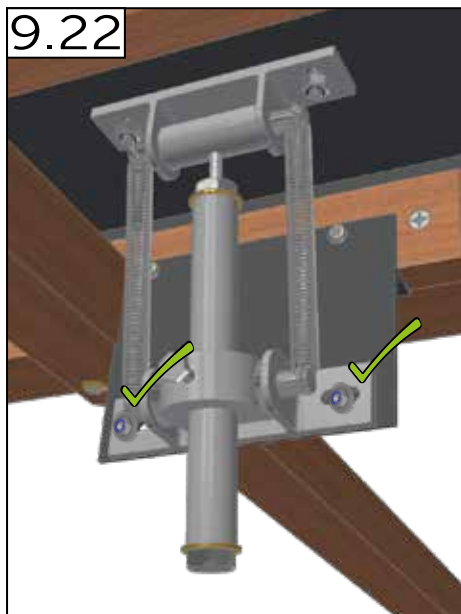

9.14

9.15

9.16

9.17

9.18

	#	mm
	D AL2021	-

Trim - Garniture - Trim - Trimmen - Listverk - Recortar - Trimme

	#	mm
	AV001	-
	SC121	4.2 x 9.5
	A AL3025	-
	A AL3024	-
	W430-05	-
	AL2031 /0130	-
	SC024	4.2 x 38
	SC125	4.2 x 25
	BL122	M6 x 16
	NU101	M6
	WA002	M6