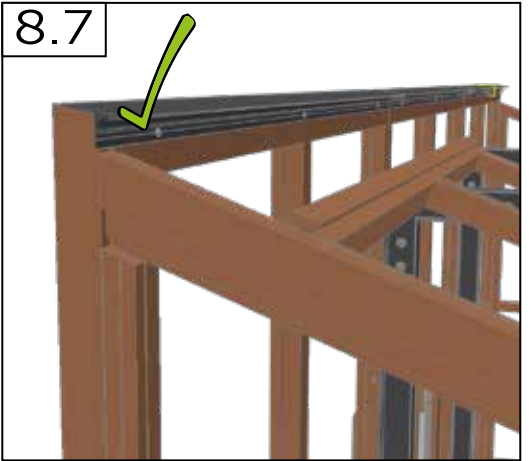

Roof Panels - Panneaux de toit - Takpaneler - Dachplatten
- Takpaneler - Paneles de techo - Tagplader

8.6

8.7

8.8

8.9

8.10

8.11

8.12