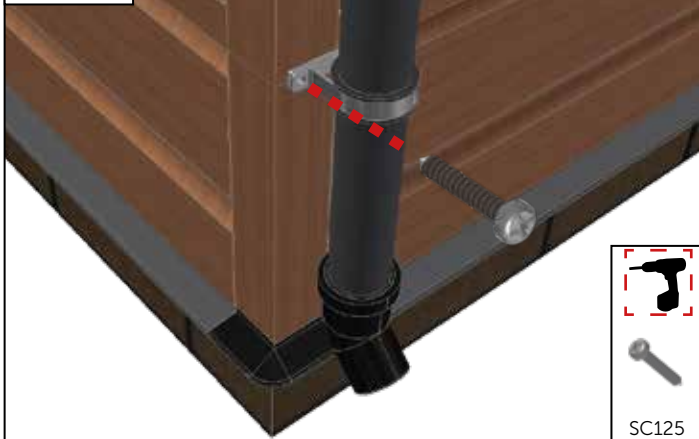

16.0

16.1

16.2

16.3

	#	mm
	SC121	4.2 x 9.5
	AL2016	1650
	PT201	-
	PT203	-

16.4

16.5

GABRIEL ASH