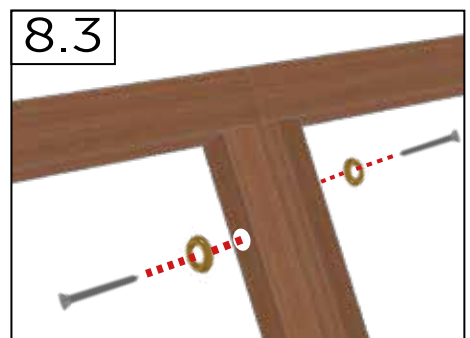

7.5

7.6

Roof Panels - Panneaux de toit - Takpaneler - Dachplatten - Takpaneler - Paneles de techo - Tagplader

8.0	#	mm
	SC027	4.2 x 65
	WA301	No. 8
	W010	-
	W055	-

Roof Panels - Panneaux de toit - Takpaneler - Dachplatten
- Takpaneler - Paneles de techo - Tagplader