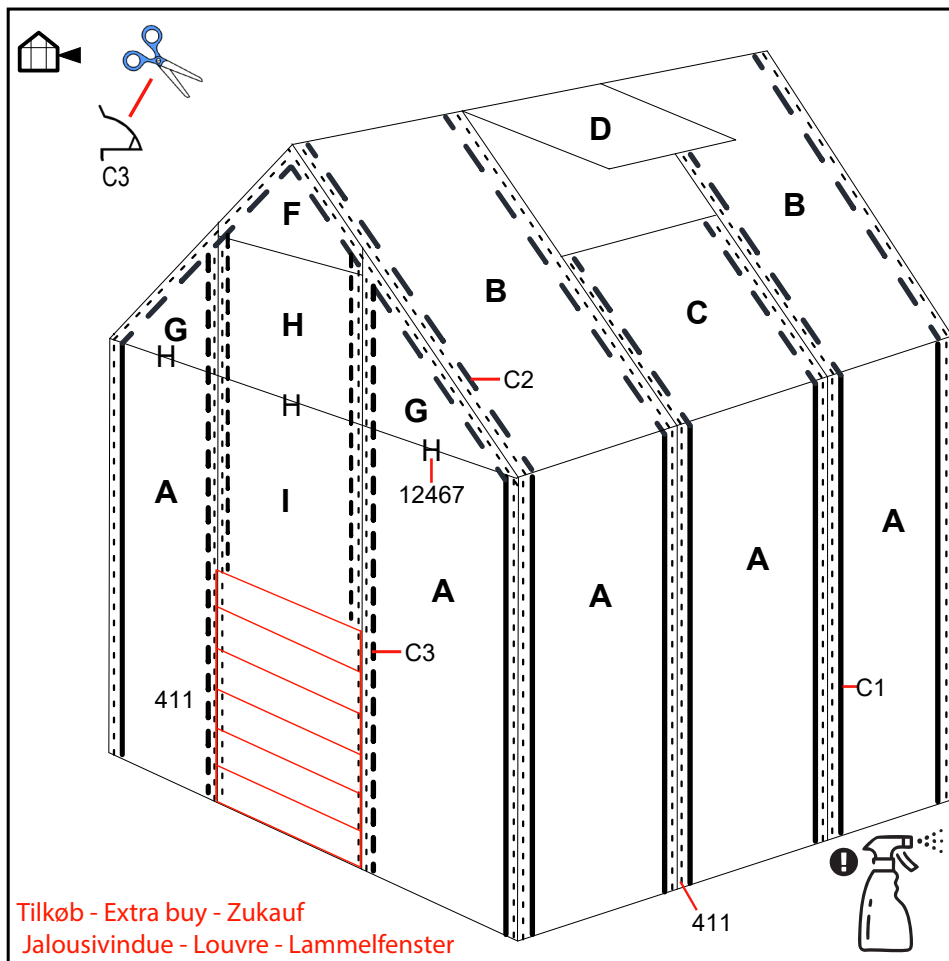

# 3 mm. - Hærdet/Herdet glas - Toughened glass - Gehärtetem glas - Verre trempé

	#	mm	46	66	86	106
	A	610x1210	8	10	12	14
	B	610x1144	4	5	7	8
	C	610x610	2	3	3	4
	D	600x544	0	1	1	2
	E	610x229	1	1	1	1
	F	610x20/230/20	2	2	2	2
	G	610x450/24	4	4	4	4
	H	610x439	1	1	1	1

	#	mm	46	66	86	106
	 411	45000 54000 64000 74000	1	1	1	1
	 C1	1210	16	16	24	24
	 C2	1128	16	16	24	24
	 C3	1650	8	8	8	8
	H	12467	610	8	8	8

3 mm. - Hærdet/Herdet glas - Toughened glass - Gehärtetem glas - Verre trempé

	#	mm	46	66	86	106
	A	617x1208	4	6	8	10
	B	617x1231/1662	2	2	2	2
	C	617x1662/1231	2	2	2	2
	D	617x1665/1880/1665	1	1	1	1
	E	617x226	1	1	1	1
	F	617x16/230/16	1	1	1	1
	G	617x1142	4	5	7	8
	H	600x544	0	1	1	2
	I	617x606	2	3	3	4