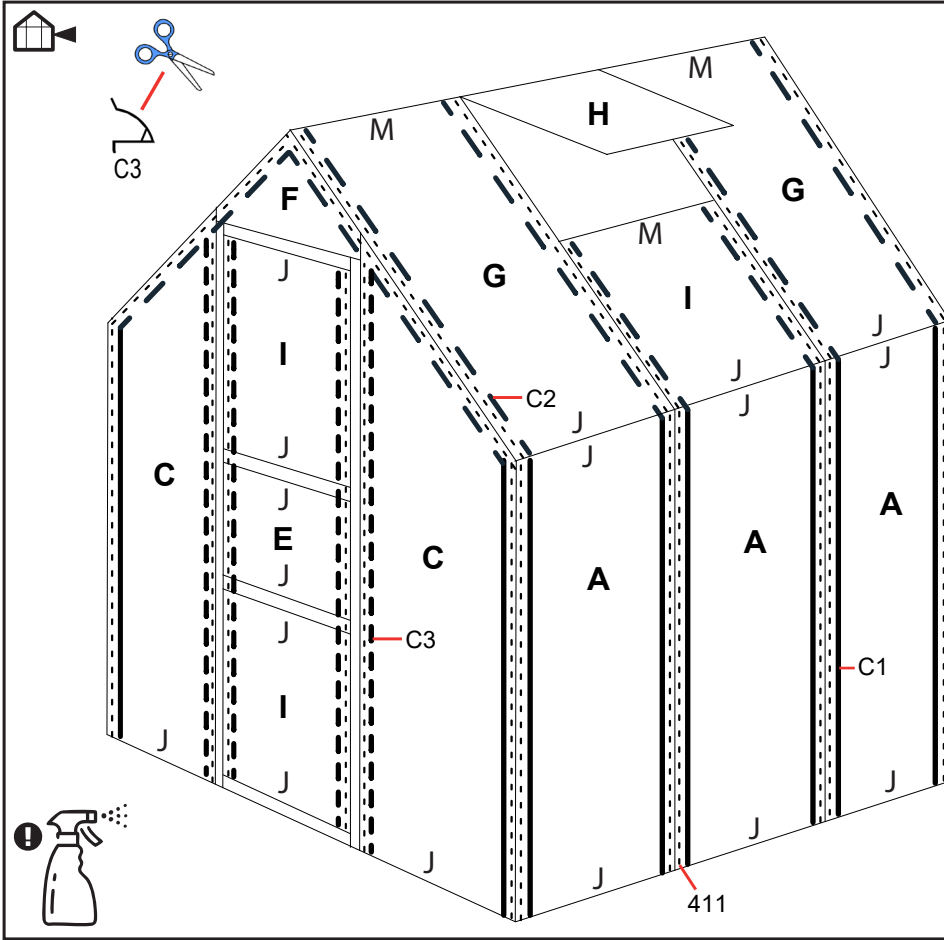

# 3 mm. - Hærdet/Herdet glas - Toughened glass - Gehärtetem glas - Verre trempé

	#	mm	46	66	86	106
	A	610x1210	8	10	12	14
	B	610x1144	4	5	7	8
	C	610x610	2	3	3	4
	D	600x544	0	1	1	2
	E	610x229	1	1	1	1
	F	610x20/230/20	2	2	2	2
	G	610x450/24	4	4	4	4
	H	610x439	1	1	1	1

	#	mm	46	66	86	106
	 411	45000 54000 64000 74000	1	1	1	1
	 C1	1210	16	16	24	24
	 C2	1128	16	16	24	24
	 C3	1650	8	8	8	8
	H	12467	610	8	8	8

3 mm. - Hærdet/Herdet glas - Toughened glass - Gehärtetem glas - Verre trempé

	#	mm	46	66	86	106
	A	617x1208	4	6	8	10
	B	617x1231/1662	2	2	2	2
	C	617x1662/1231	2	2	2	2
	D	617x1665/1880/1665	1	1	1	1
	E	617x226	1	1	1	1
	F	617x16/230/16	1	1	1	1
	G	617x1142	4	5	7	8
	H	600x544	0	1	1	2
	I	617x606	2	3	3	4