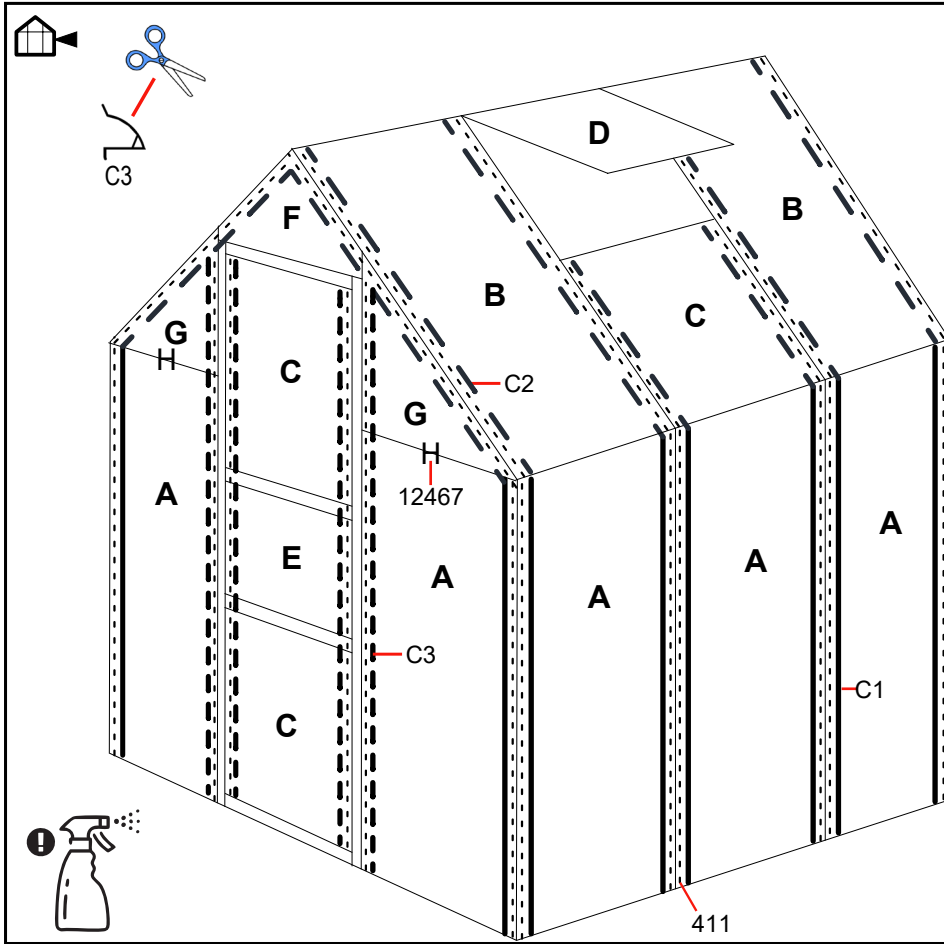

# Halls Popular Capping

46, 66, 86, 106

MODEL:      46 :2 SEK.  
                 66 :3 SEK.  
                 86 :4 SEK.  
                 106 :5 SEK.

Halls  
Greenhouses

# 3 mm. - Hærdet/Herdet glas - Toughened glass - Gehärtetem glas - Verre trempé

	#	mm	46	66	86	106
	A	610x1210	8	10	12	14
	B	610x1144	4	5	7	8
	C	610x610	2	3	3	4
	D	600x544	0	1	1	2
	E	610x229	1	1	1	1
	F	610x20/230/20	2	2	2	2
	G	610x450/24	4	4	4	4
	H	610x439	1	1	1	1

	#	mm	46	66	86	106
	A	617x1208	4	6	8	10
	B	617x1231/1662	2	2	2	2
	C	617x1662/1231	2	2	2	2
	D	617x1665/1880/1665	1	1	1	1
	E	617x226	1	1	1	1
	F	617x16/230/16	1	1	1	1
	G	617x1142	4	5	7	8
	H	600x544	0	1	1	2
	I	617x606	2	3	3	4