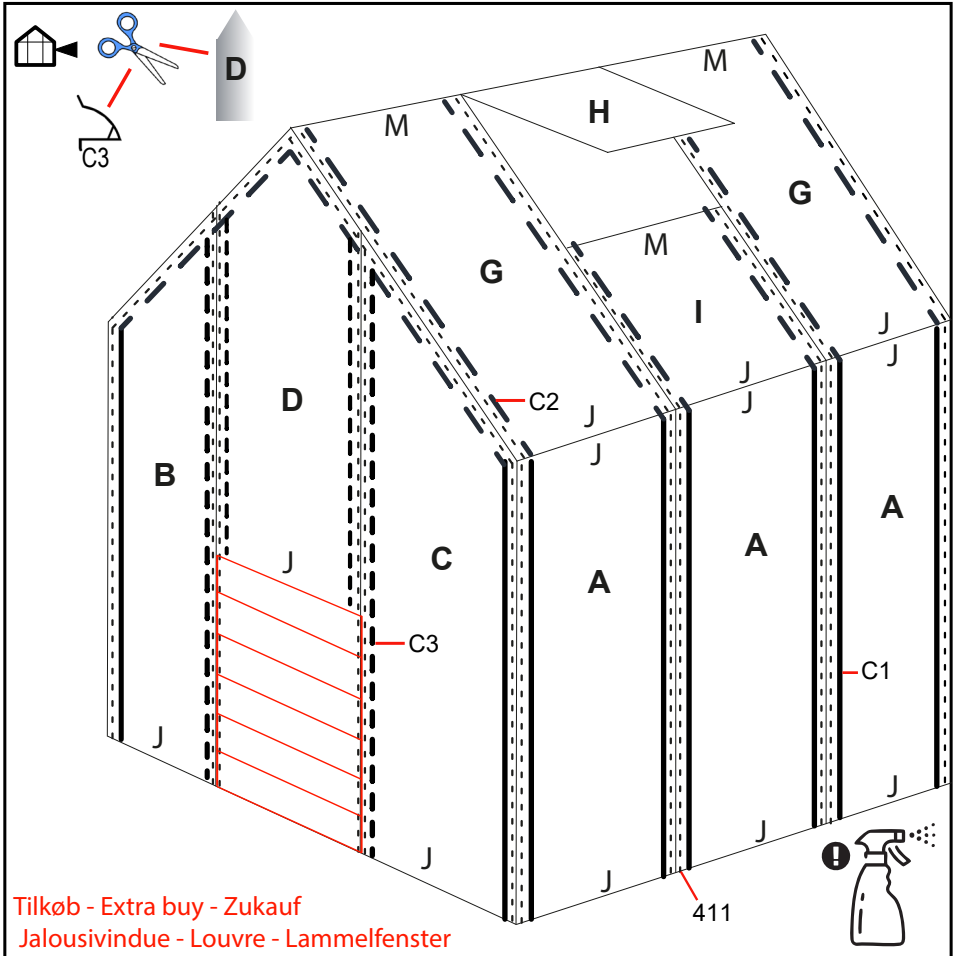

4 mm. - Polycarbonat - Polycarbonate - Stegdoppelplatten - Isolerplast
Polycarbonaat - Policarbonato - Kennolevyt

Tilkøb - Extra buy - Zukauf
Jalousivindue - Louvre - Lammelfenster