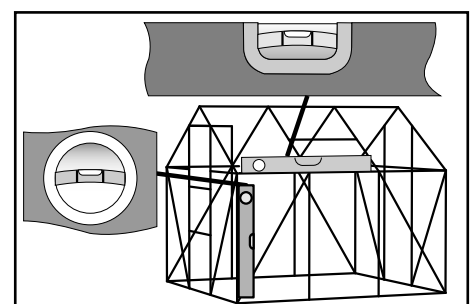

#	mm	46	66	86	106
	 411	45000 54000 64000 74000	1	1	1	1
	 C1	1210	16	16	24	24
	 C2	1128	16	16	24	24
	 C3	1650	8	8	8	8
	H	12467	610	8	8	8