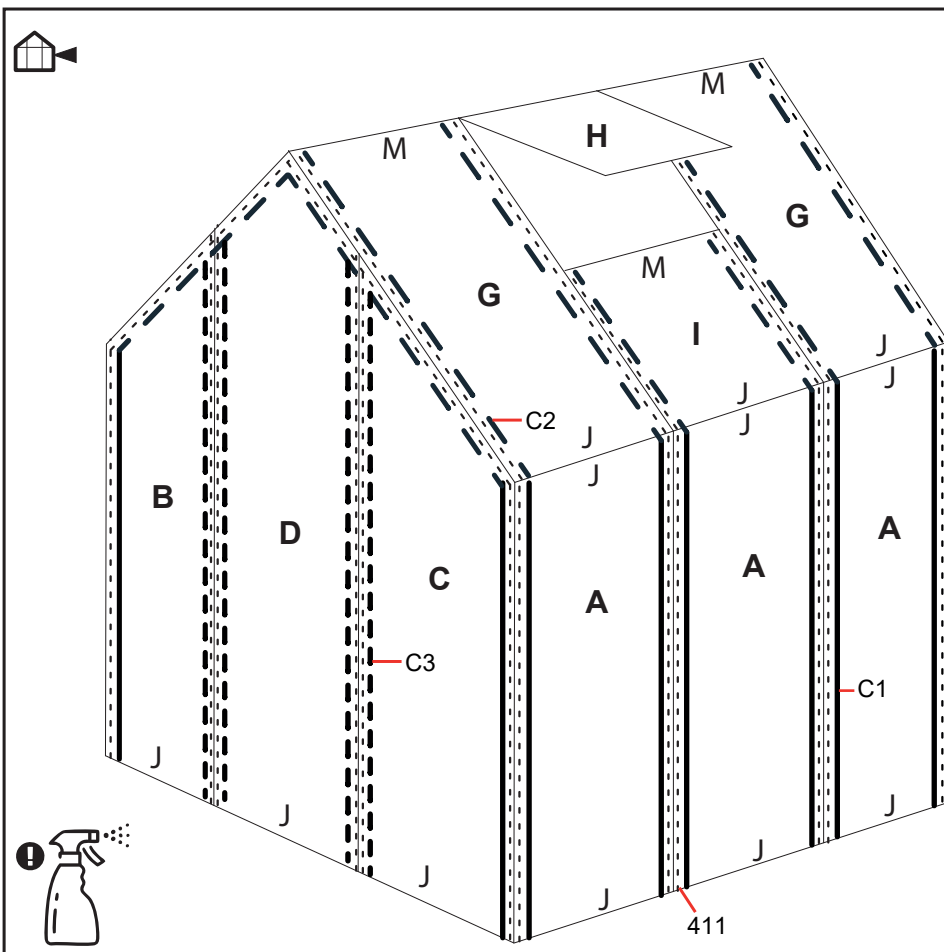

	#	mm	46	66	86	106
■	I	610x623	1	1	1	1

Tilkøb - Extra buy - Zukauf  
 Jalousivindue - Louvre - Lammelfenster

4 mm. - Polycarbonat - Polycarbonate - Stegdoppelplatten - Isolerplast  
 Polycarbonaat - Policarbonato - Kennolevyt

	#	mm	46	66	86	106
	A	617x1208	4	6	8	10
	B	617x1231/1662	2	2	2	2
	C	617x1662/1231	2	2	2	2
	D	617x1665/1880/1665	1	1	1	1
	E	617x226	1	1	1	1
	F	617x16/230/16	1	1	1	1
	G	617x1142	4	5	7	8
	H	600x544	0	1	1	2
	I	617x606	2	3	3	4