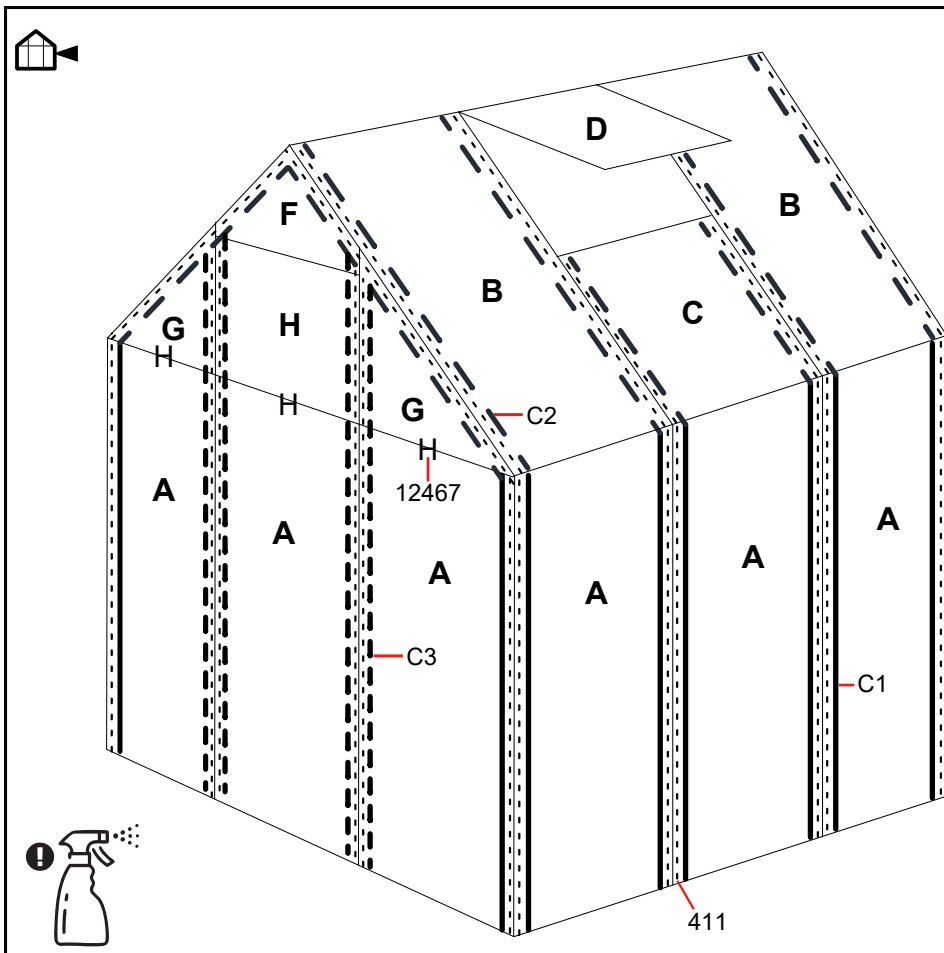

# Halls Popular Capping

46, 66, 86, 106

MODEL:      46 :2 SEK.  
                 66 :3 SEK.  
                 86 :4 SEK.  
                 106 :5 SEK.

Halls  
Greenhouses

# 3 mm. - Hærdet/Herdet glas - Toughened glass - Gehärtetem glas - Verre trempé

	#	mm	46	66	86	106
	A	610x1210	8	10	12	14
	B	610x1144	4	5	7	8
	C	610x610	2	3	3	4
	D	600x544	0	1	1	2
	E	610x229	1	1	1	1
	F	610x20/230/20	2	2	2	2
	G	610x450/24	4	4	4	4
	H	610x439	1	1	1	1

	#	mm	46	66	86	106
	A	617x1208	4	6	8	10
	B	617x1231/1662	2	2	2	2
	C	617x1662/1231	2	2	2	2
	D	617x1665/1880/1665	1	1	1	1
	E	617x226	1	1	1	1
	F	617x16/230/16	1	1	1	1
	G	617x1142	4	5	7	8
	H	600x544	0	1	1	2
	I	617x606	2	3	3	4