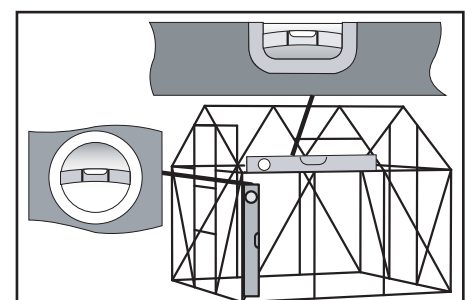

4 mm. - Polycarbonat - Polycarbonate - Stegdoppelplatten - Isolerplast
Polycarbonaat - Policarbonato - Kennolevyt

	#	mm	46	66	86	106
	A	617x1208	4	6	8	10
	B	617x1231/1662	2	2	2	2
	C	617x1662/1231	2	2	2	2
	D	617x1665/1880/1665	1	1	1	1
	E	617x226	1	1	1	1
	F	617x16/230/16	1	1	1	1
	G	617x1142	4	5	7	8
	H	600x544	0	1	1	2
	I	617x606	2	3	3	4

	#	mm	46	66	86	106
	411	45000 54000 64000 74000	1	1	1	1
	C1	1210	16	16	24	24
	C2	1128	16	16	24	24
	C3	1650	8	8	8	8
	J	617	24	30	36	42
	M	590	4	6	8	10