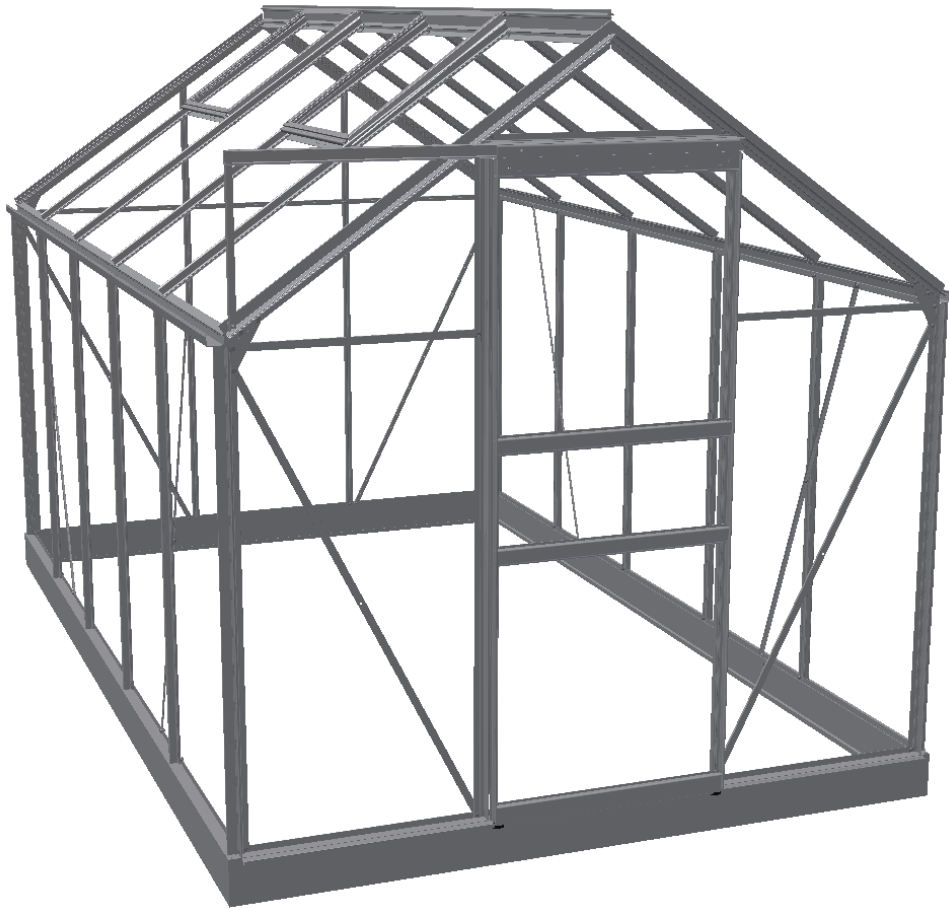

# Halls Popular Capping

46, 66, 86, 106

MODEL:      46 :2 SEK.  
                 66 :3 SEK.  
                 86 :4 SEK.  
                 106 :5 SEK.

Halls  
Greenhouses

# 3 mm. - Hærdet/Herdet glas - Toughened glass - Gehärtetem glas - Verre trempé

	#	mm	46	66	86	106
	A	610x1210	8	10	12	14
	B	610x1144	4	5	7	8
	C	610x610	2	3	3	4
	D	600x544	0	1	1	2
	E	610x229	1	1	1	1
	F	610x20/230/20	2	2	2	2
	G	610x450/24	4	4	4	4
	H	610x439	1	1	1	1