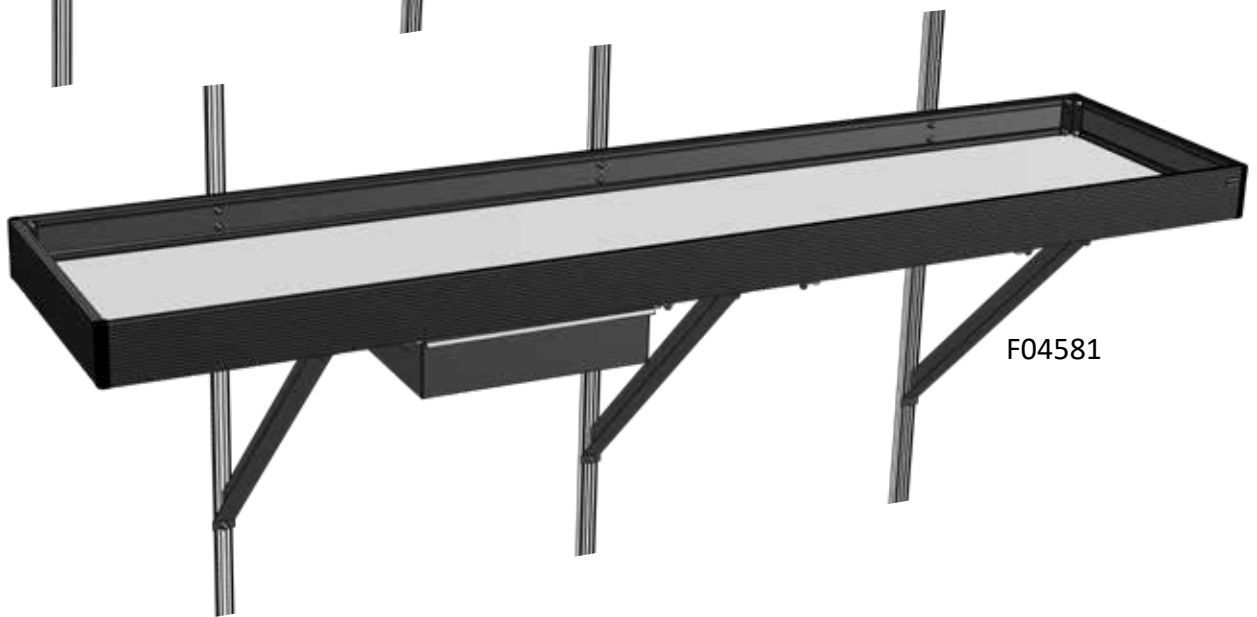

Bord - Table - Tisch

2/3 sektioner

F04580

F04581

10122021 - 2.00

Montagevejledning · Montageanleitung · Assembly instruction
Instructions de montage · Montagehandleiding
Instrucciones de montaje · Istruzioni de montaggio · Kokoamisohie

Juliana Integreret aluminiums drivhusbord sort
Juliana integreret Alutische schwarz
Juliana integrated Aluminium table black
Table intégré en alu noir Juliana

Juliana Integreret aluminiums drivhushylde sort
Juliana integreret Alutregale schwarz
Juliana integrated Aluminium shelve black
Etagère intégré noir Juliana