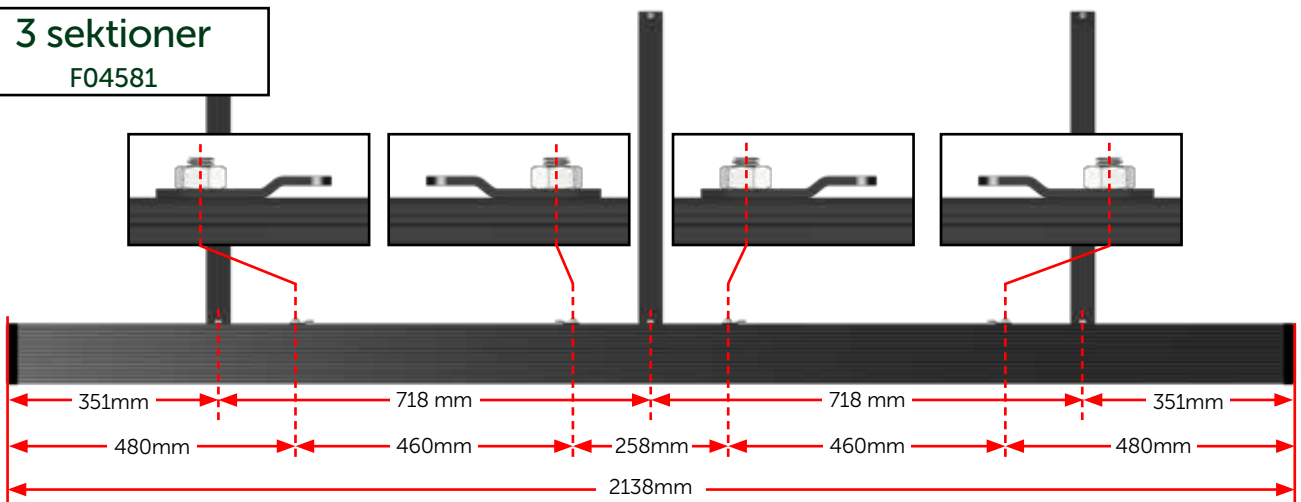

3 sektioner
F04581

2 sektioner
F04580