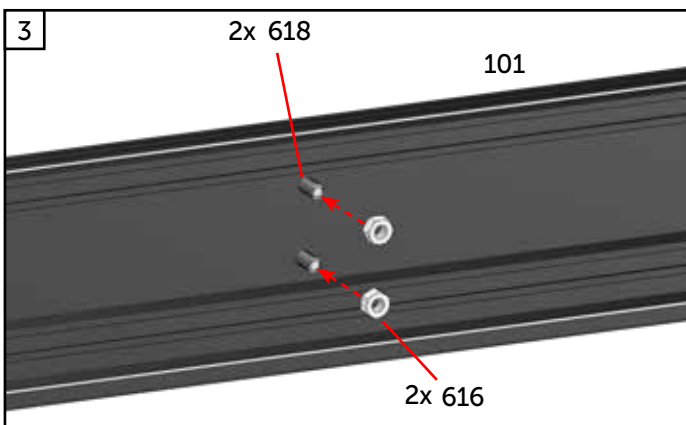

Drivhustilbehør - Greenhouse accessories - Gewächshauszubehör