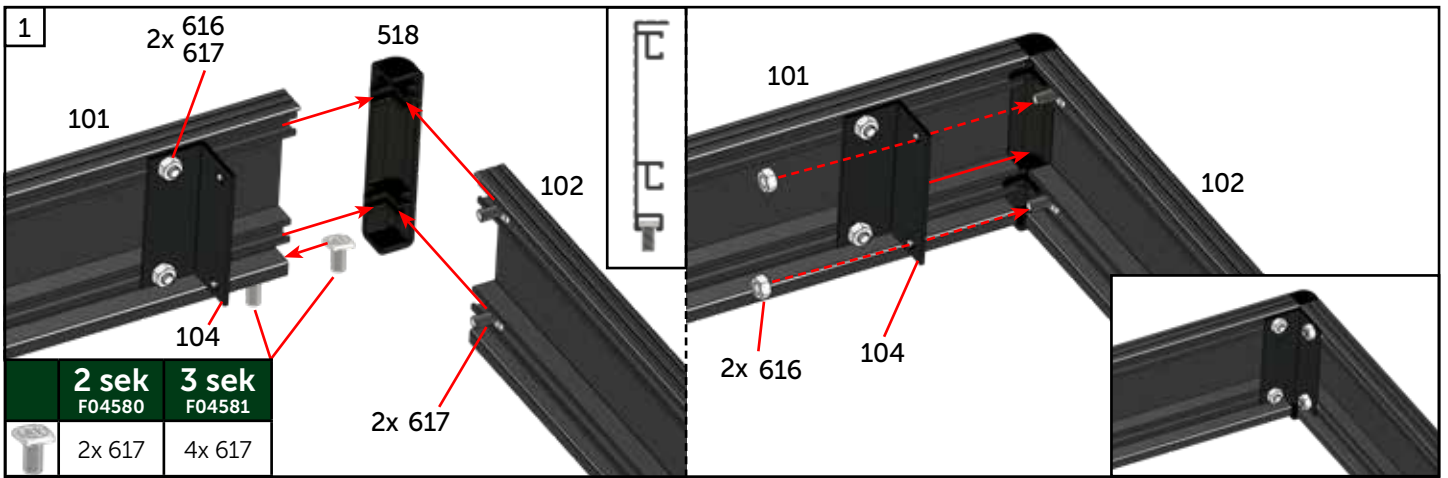

Drivhustilbehør - Greenhouse accessories - Gewächshauszubehör