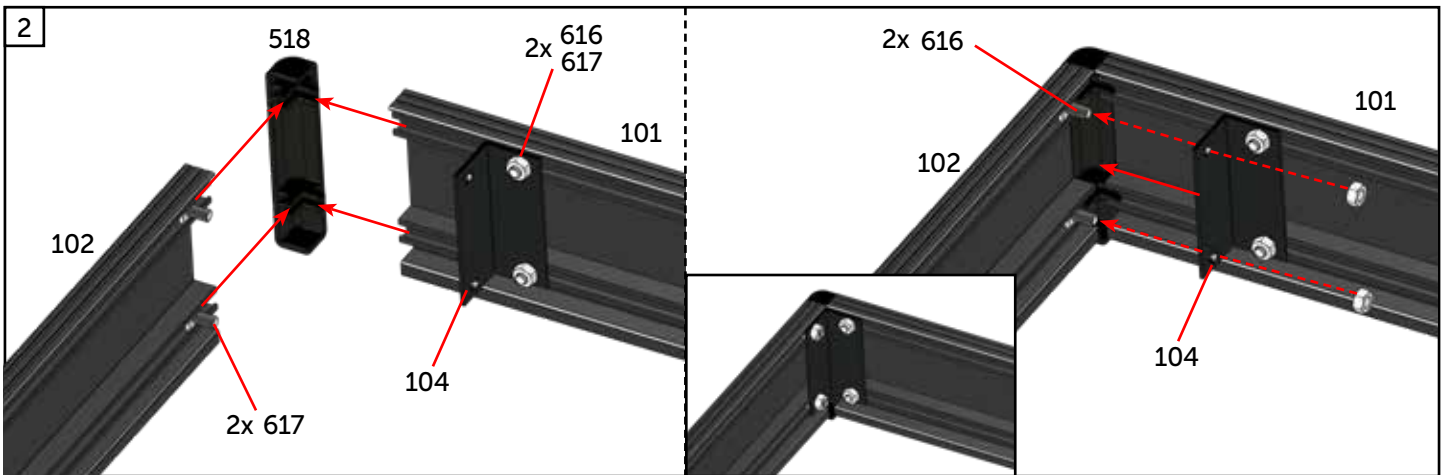

Drivhustilbehør - Greenhouse accessories - Gewächshauszubehör