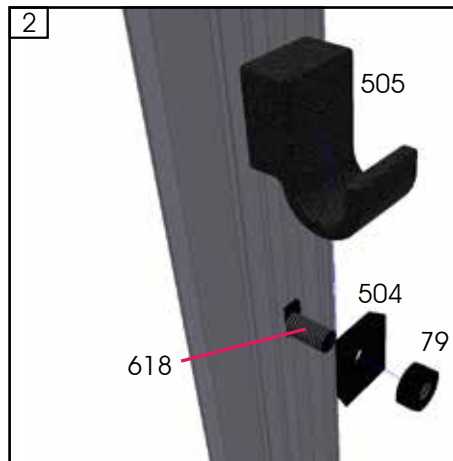

Drivhushustilbehør - Gewächshauszubehör Greenhouse accessories - Accessoires de serre

A

	#	mm	½ sek	1 sek
┌	01	360	1	
		760		1
▤	02		2	2
└	353		2	2
└	354		2	2
⚙	664	3,5x16	8	8
⊙	79		2	2
⚙	618		2	2
└	506		2	2
└	504		2	2
└	505		2	2
⌒	356		3	
—	355	780	1	1