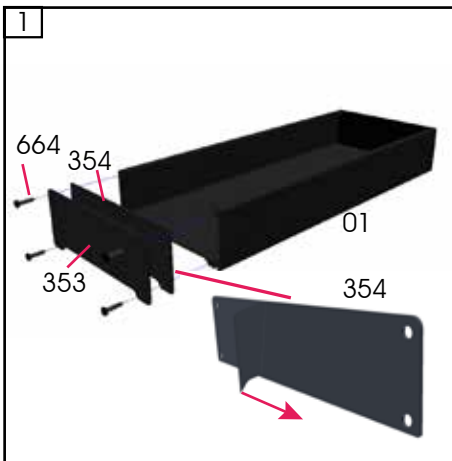

Drivhushustilbehør - Gewächshauszubehör Greenhouse accessories - Accessoires de serre

A

	#	mm	½ sek	1 sek
┌	01	360	1	
		760		1
▤	02		2	2
└	353		2	2
└	354		2	2
⚙	664	3,5x16	8	8
⊙	79		2	2
⚙	618		2	2
└	506		2	2
└	504		2	2
└	505		2	2
⌒	356		3	
—	355	780	1	1