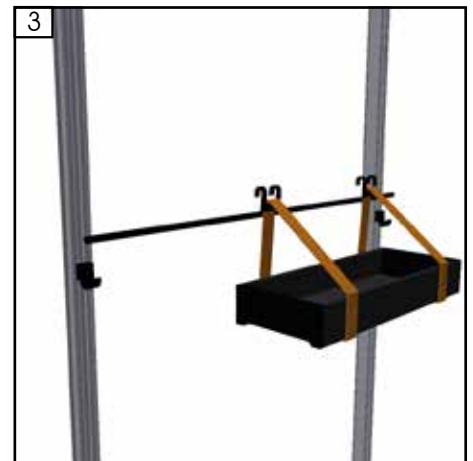

Drivhushustilbehør - Gewächshauszubehör Greenhouse accessories - Accessoires de serre

A

	#	mm	½ sek	1 sek
┌	01	360	1	
		760		1
▤	02		2	2
└	353		2	2
└	354		2	2
⚙	664	3,5x16	8	8
⊙	79		2	2
⚙	618		2	2
└	506		2	2
└	504		2	2
└	505		2	2
⌒	356		3	
—	355	780	1	1