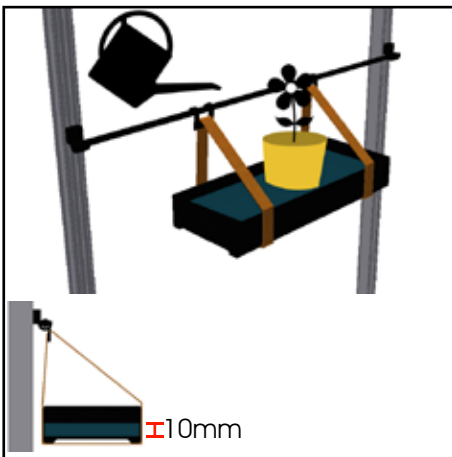

Drivhushustilbehør - Gewächshauszubehör Greenhouse accessories - Accessoires de serre

A

	#	mm	½ sek	1 sek
┌	01	360	1	
		760		1
▤	02		2	2
└	353		2	2
└	354		2	2
⚙	664	3,5x16	8	8
⊙	79		2	2
⚙	618		2	2
└	506		2	2
└	504		2	2
└	505		2	2
⌒	356		3	
—	355	780	1	1