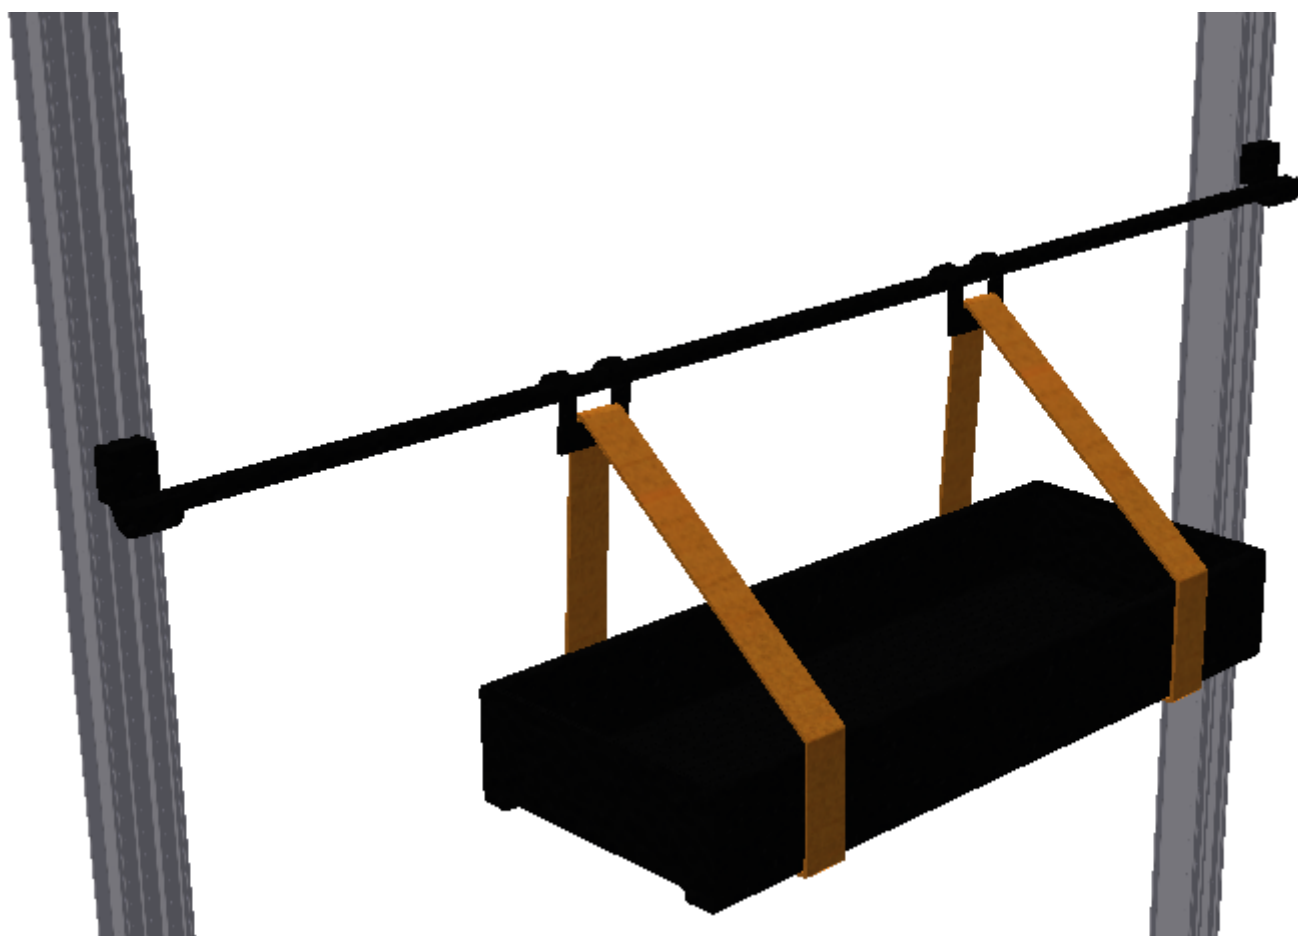

Greenhouse accessories - Drivhustilbehør
Gewächshauszubehör

Shelf - Hylde - Regal

Detachable - Aftagelig - Abnehmbarer

06112024 - CH

F04572 / F04573

Assembly Instructions • Montagevejledning • Montageanleitung
Monteringsanvisning • Instructions de montage
Montagehandleiding Kokoamisohje • Instukcja montażu