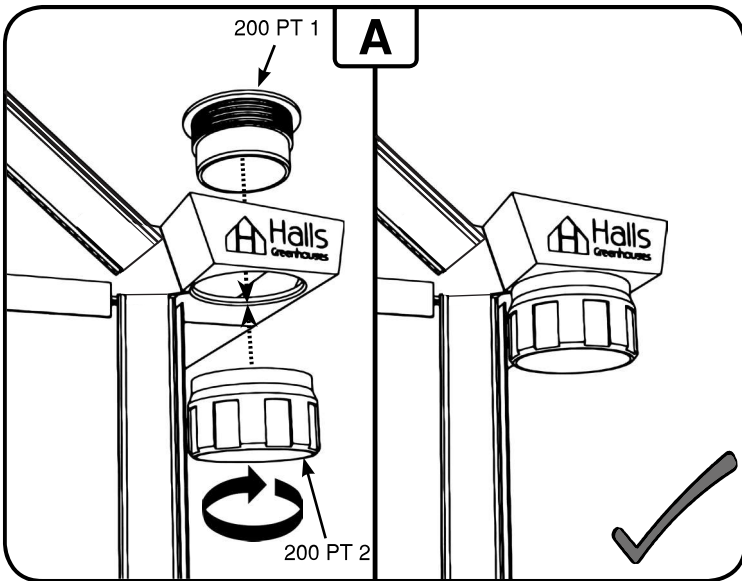

**20-1010**

Item No:	20-1010		
mm	66	68	610
N/A	2	2	2

Item No:	00402		
mm	66	68	610
No6 x 6	2	2	2

**DENMARK:**

Juliana Drivhuse A/S  
Sivlandvænget 29, DK - 5260  
Odense, Denmark  
+ 45 66 11 18 11

**UK:**